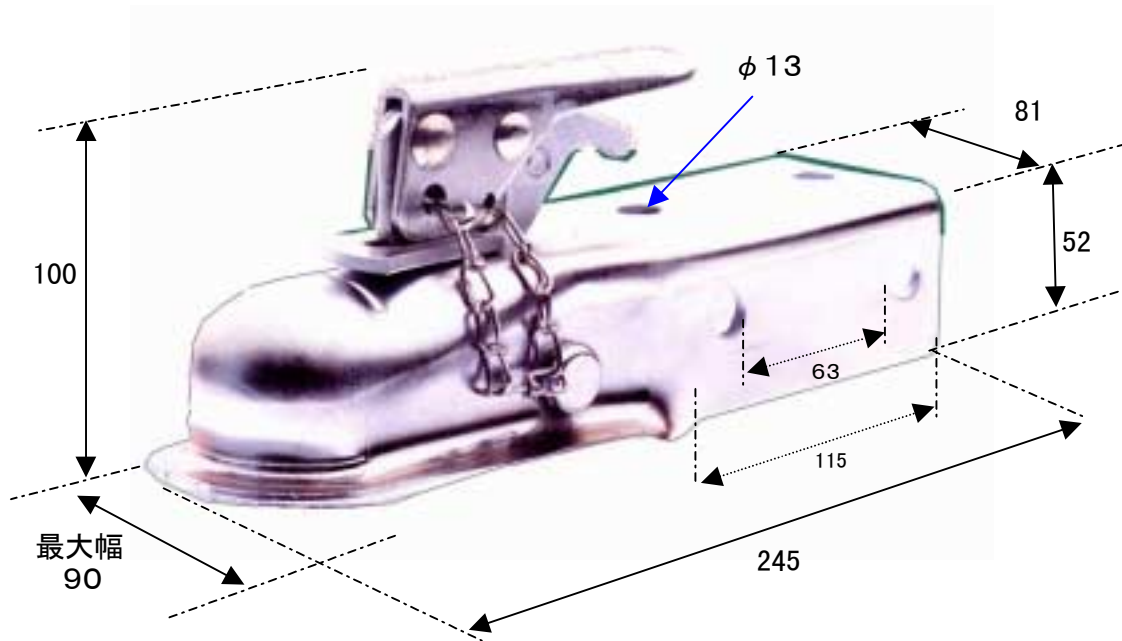

EA987FN-6  
(トレーラーカップラー)

スチール製  
スチール厚み 2.5mm  
ハウジング内寸 76mm

使用例

\* 牽引用ボールはEA987FP-6をおすすめします。

(単位 mm)