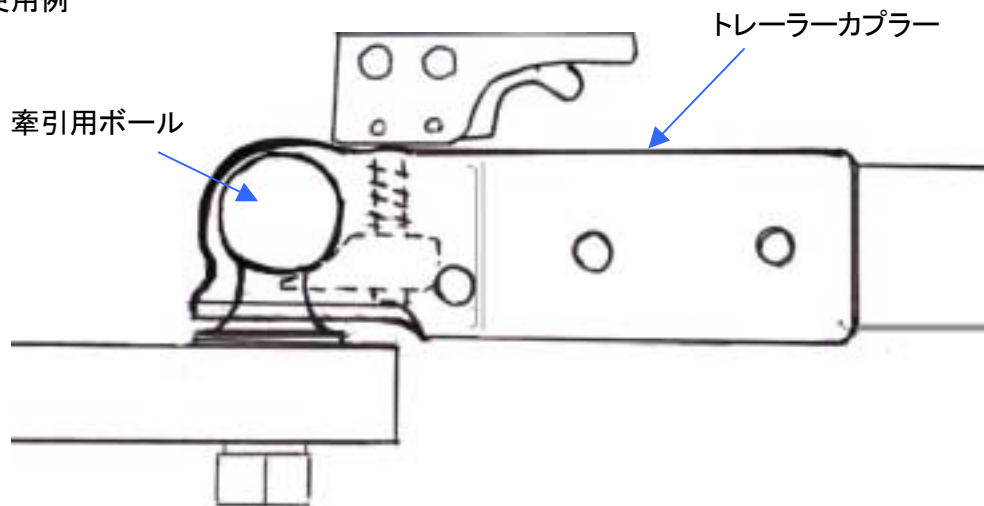

EA987FN-6  
(トレーラーカップラー)

スチール製  
スチール厚み 2.5mm  
ハウジング内寸 76mm

使用例

\* 牽引用ボールはEA987FP-6をおすすめします。

(単位 mm)