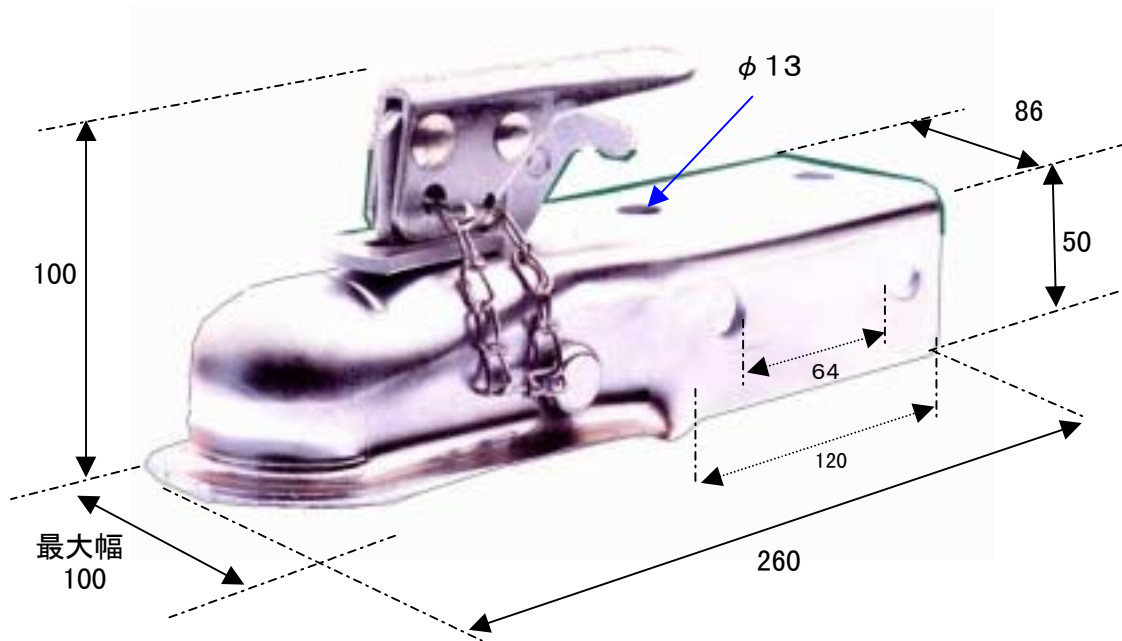

EA987FN-8  
(トレーラーカップラー)

スチール製  
スチール厚み 4mm  
ハウジング内寸 76mm

使用例

\* 牽引用ボールはEA987FP-8をおすすめします。

(単位 mm)