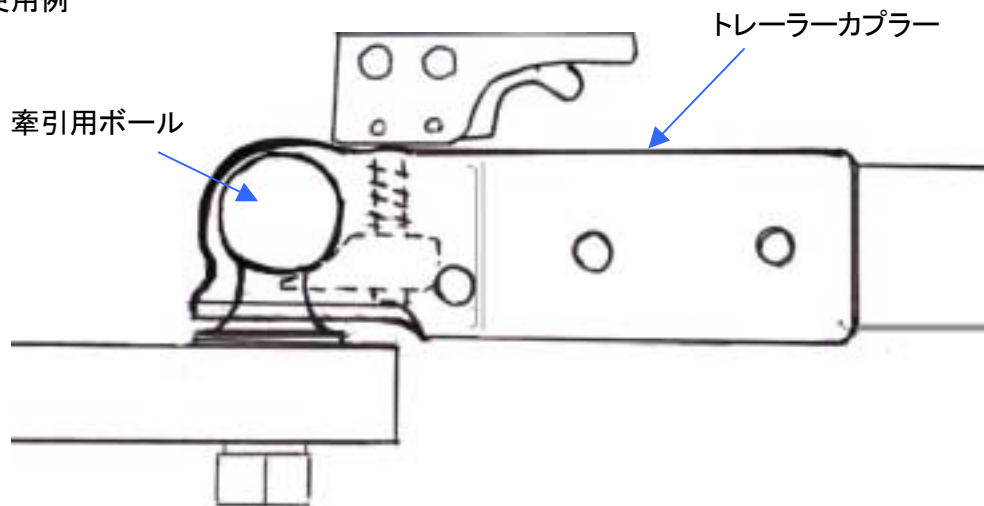

EA987FN-8  
(トレーラーカップラー)

スチール製  
スチール厚み 4mm  
ハウジング内寸 76mm

使用例

\* 牽引用ボールはEA987FP-8をおすすめします。

(単位 mm)