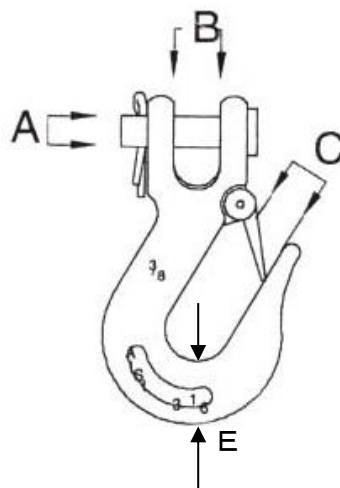

EA987GD-1~-4
(クレビススリップフック)

●材質…ステンレス(SUS316)

品番	サイズ	A	B	C	E	使用荷重(kg)	重量(g)
EA987GD-1	1/4"	7.9	7.9	14.5	22	453	203
EA987GD-2	5/16"	9.1	10.2	21	25.5	680	347
EA987GD-3	3/8"	11.9	10.9	24.1	29	907	527
EA987GD-4	1/2"	13.7	12.7	26.7	40	1350	1053

(単位 mm)