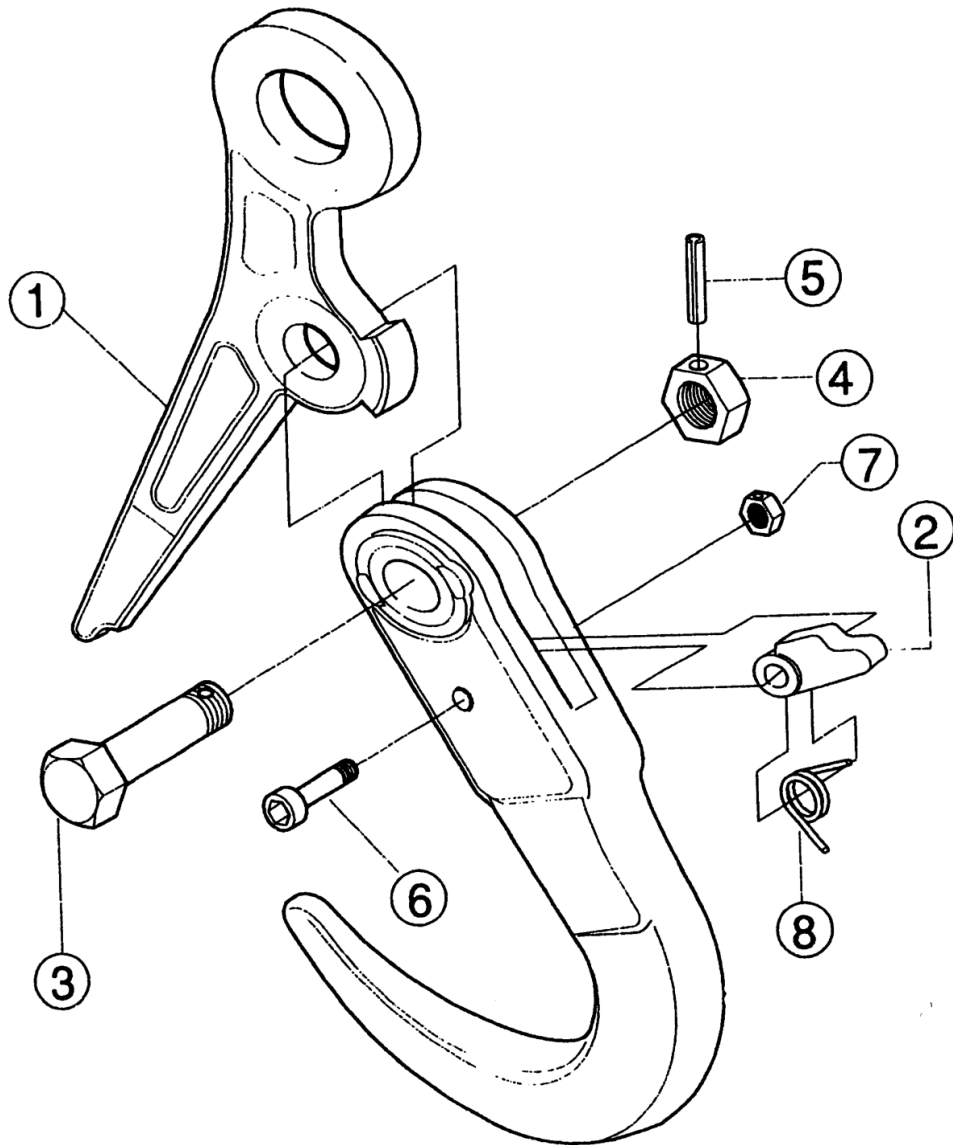

スーパーロックフック SLH-N

平成27年4月1日

SLH-N 部品表

部品No.	部品名称	品番	セット個数	1 N	2 N	3 N	備考
1	シャックル	SLHH	1				
2	レバー	SLHL	1				
3	シャックル支持ボルト	SLHB	1				
4	シャックル支持ナット		1				
5	シャックル用スプリングピン		1				
6	レバー支持ボルト	SLHC	1				
7	Uナット		1				
8	ばね	SLHS	1				