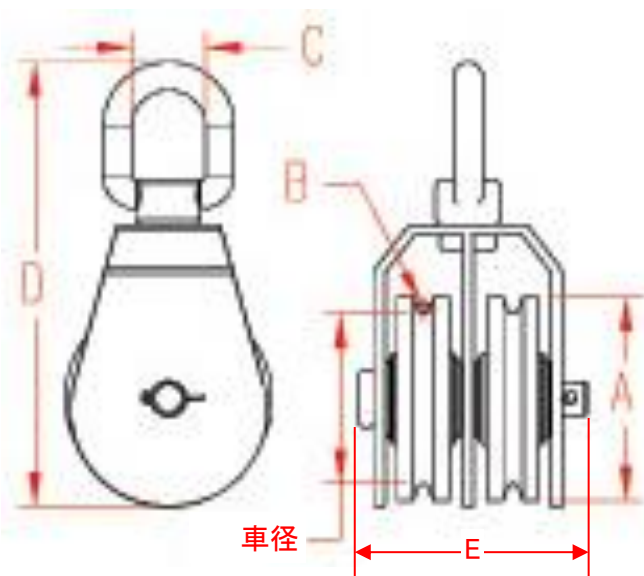

[ステンレス製]滑車
EA987SM-25W~-50W

品番	使用荷重 (kg)	サイズ(mm)						重量 (g)
		車径	A	B	C	D	E	
EA987SM-25W	181	25.4	31.2	6.4	14.7	83.3	49.5	225
EA987SM-38W	272	37.7	44.5	7.9	16	97.8	53	351
EA987SM-50W	450	50.8	57.2	9.5	20.8	127	63.5	689

廃番

- 材質…ステンレス(SUS316)
- スイベル式(360°回転)