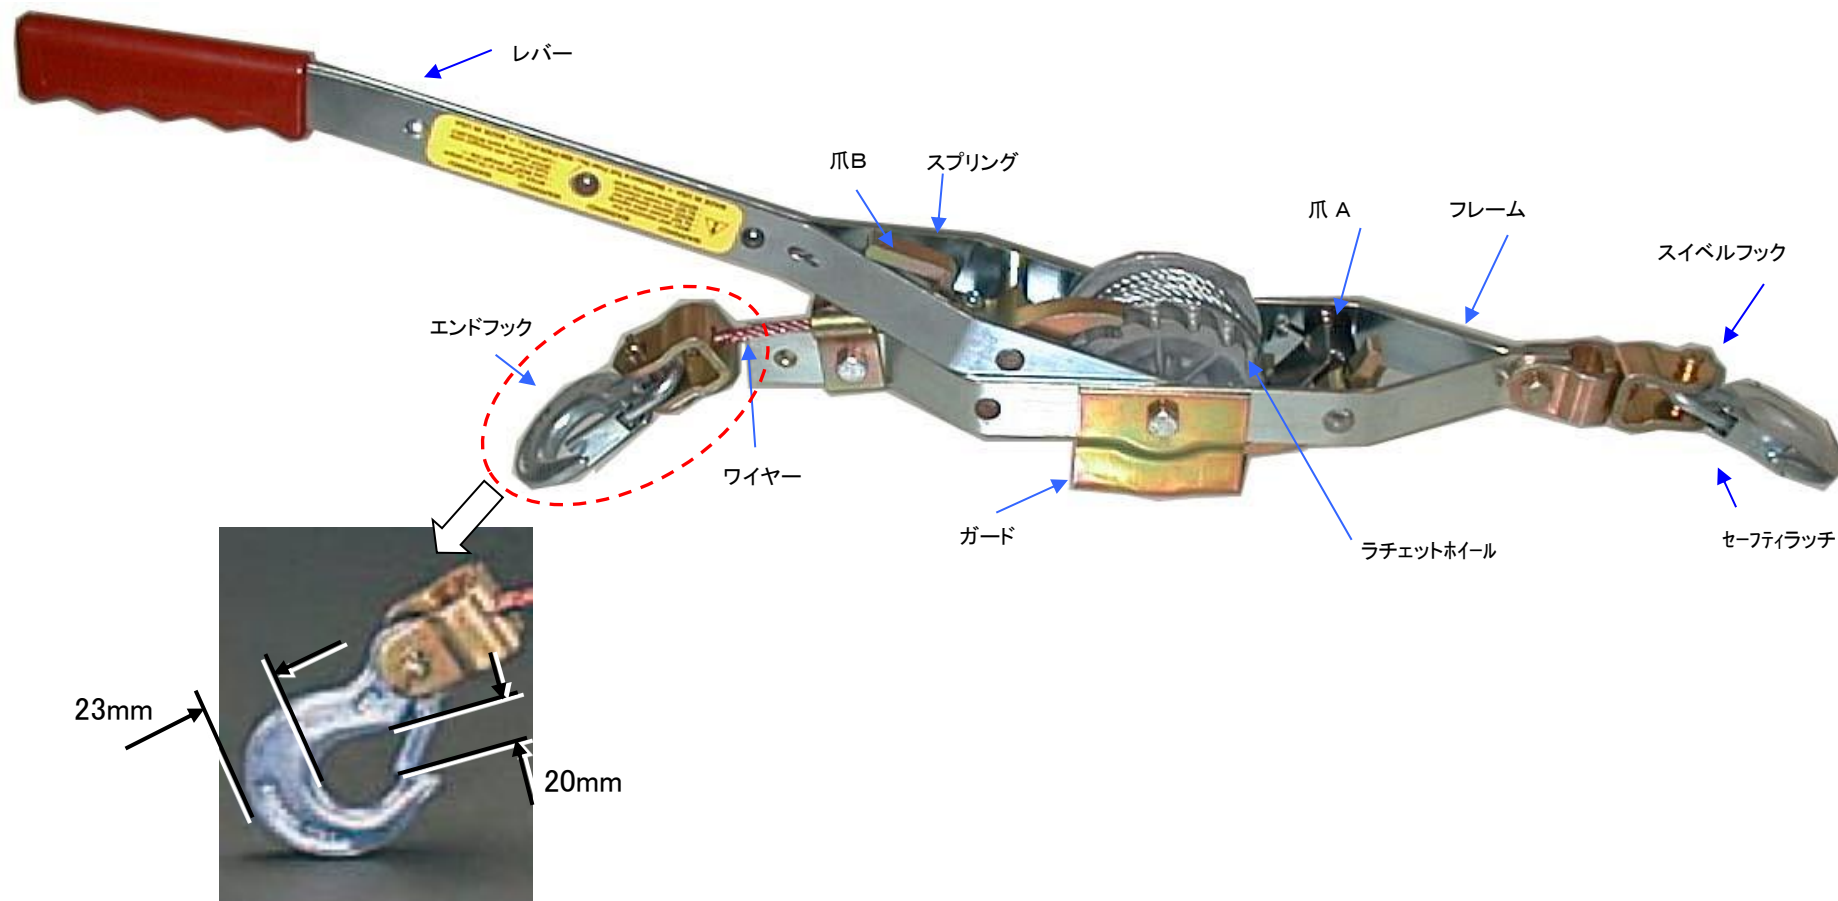

EA988MC-1(パワープーラー)

- ◆仕様
- ・能力 1トン
- ・ケーブル長 $\phi 4.8\text{mm} \times 3.6\text{m}$
- ・フックアイ巾 23mm
- ・フレームサイズ 350X幅65mm
- レバー長 480mm
- ・重量 3kg
- ・最大揚程 3.6m

反対側のフックも同じ寸法です。