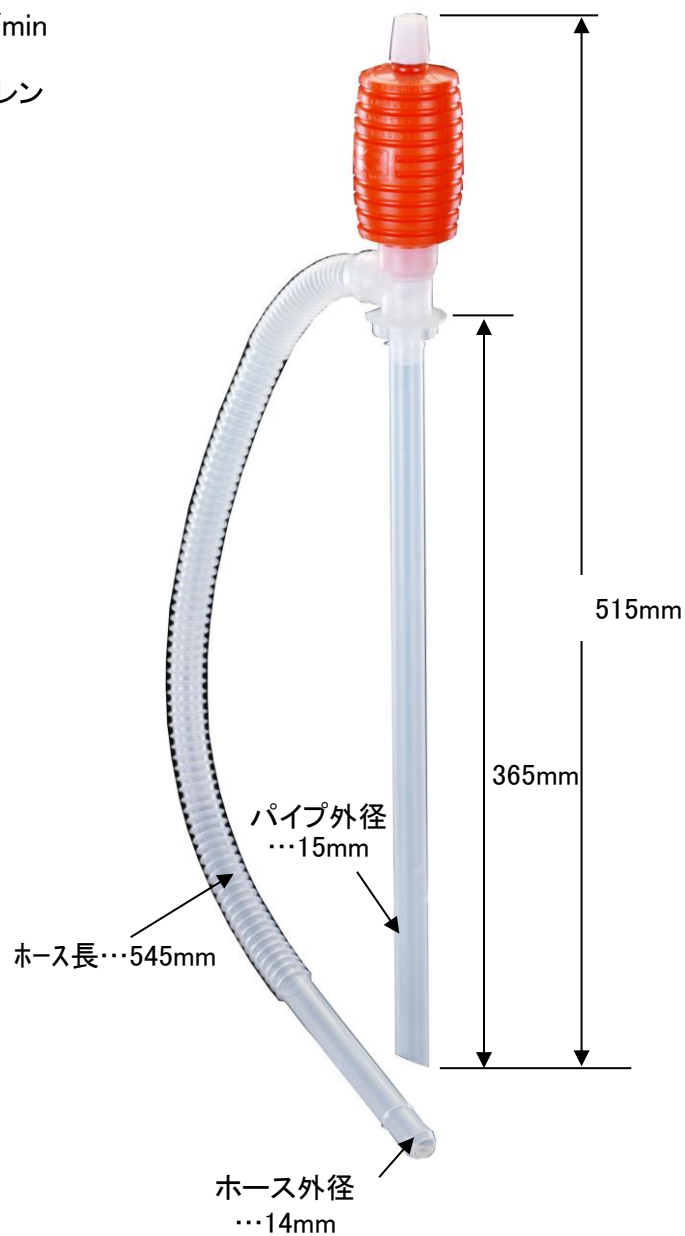

EA990K-5A 【手動式】灯油ポンプ

Ver.1.2

灯油、軽油、水に適しています

※飲料水にはご利用いただけません

- 吐出力…6.7ℓ/min
- 重量…60g
- 材質…ポリエチレン

(6本入り)

23.Dec.