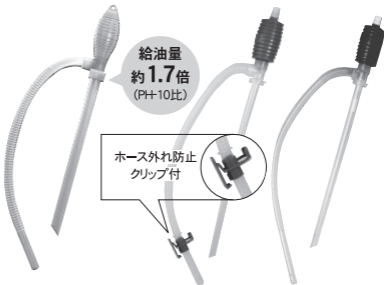

# サイフォン式ポンプ

PH

## 使用可能液体

●灯油 ●軽油 ●水  
※飲料水には使用できません

PK-21

給油量  
約1.7倍  
(PH-10比)

ホース外れ防止  
クリップ付

PH-20

EA990K-6A

PH-10CL