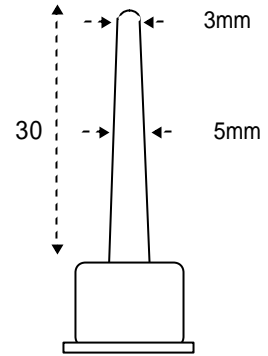

	容量	胴径	全高
EA990PG - 20	20m l	27mm	97mm
EA990PG - 40	40m l	32mm	100mm
EA990PG - 60	60m l	36mm	115mm

(プラスチックオイラー)

ポリエチレン製

(ノズルサイズ)

キャップは押し込みのみのタイプです。