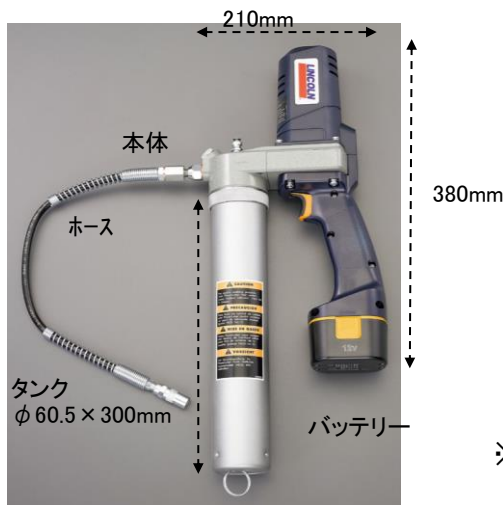

EA991-10A
(充電式電動グリースガン)

- バッテリー 12V
- 吐出し量 85g/分
- 吐出し圧力 41.4MPa
- 蛇腹カートリッジ専用
- グリスホース 450mm
- 充電時間 1時間
- 本体重量 3.5kg
- 充電器付

Ver.1.1

※旧モデルの為確認窓は付いていません。

※タンク色はグレーです。 装着して下さい。

※グリース用筒を付替える際は
本体から円盤を外し、
装着して下さい。

※タンク色はグレーです。