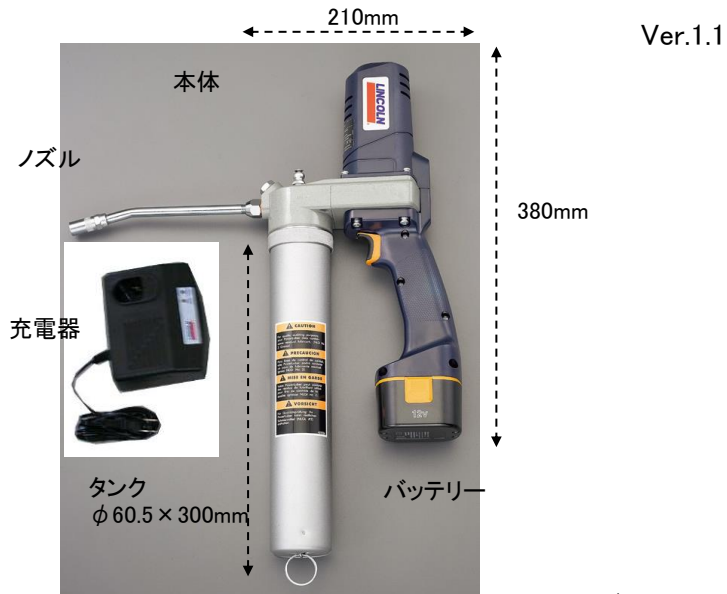

1 EA991-1A

(【DC12V】充電式電動グリースガン)

- バッテリー 12V
- 吐出し量 85g/分
- 吐出し圧力 41.37MPa(422kgf/cm²)
- 蛇腹カートリッジ専用
- ノズル長 170mm
- 充電時間 1時間
- 本体重量 3.1kg
- 充電器付
- 容量 400g

※旧モデルの為確認窓は付いていません。

※グリース用筒を付替える際は本体から円盤を外し、装着して下さい。

※タンク色はグレーです。