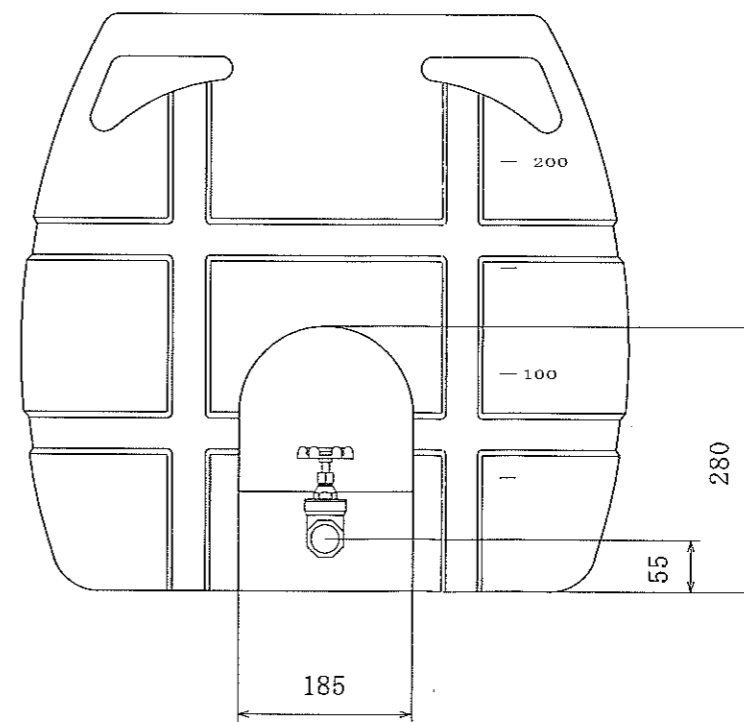

NL-200 製品寸法図

ドレンキャップ

製品の収縮により寸法が変わりますので参考にしてください