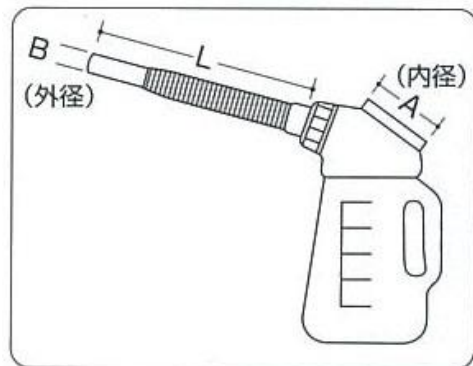

EA991BC-21～-25 オイルジョッキ

品番	容量	目盛間隔
EA991BC-21	1L	100ml
EA991BC-22	2L	250ml
EA991BC-23	3L	500ml
EA991BC-24	4L	500ml
EA991BC-25	5L	1L

EA991BC-27 スペアノズルセット

※各容器共通

- 材質…ポリエチレン
- 液体排出時に異物混入を防ぐ為、ノズルキャップの所に網が付いております(取外し可能)
- 注入口、排出口にフタが付いています。

<サイズ>

品番	A	B	L
EA991BC-21	60	18	230
EA991BC-22	60		
EA991BC-23	73		
EA991BC-24	73		
EA991BC-25	83		

(単位 mm)