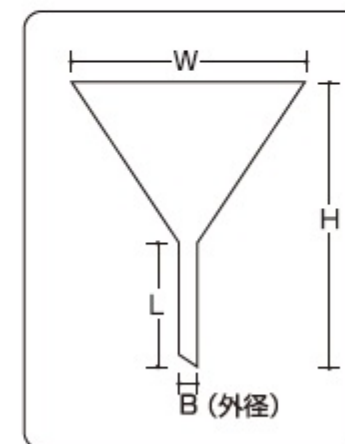

PPスピードロート

ネジ込み式
(0036, 0037, 0038)
(傘部と脚部がネジ式で着脱可能)

PPスピードロート

コードNo.	型式	W	B (外径)	H	L (足長)
0030	60φ	60	10	106	58
0031	75φ	75	10	115	58
0032	90φ	90	14	136	64
0033	120φ	120	14	167	72
0034	150φ	150	15	217	97
0035	180φ	180	19	240	105
0036	210φ	210	26	411	264
0037	240φ	240	26	436	264
0038	300φ	300	26	486	264

EA991BL-21

EA991BL-22

EA991BL-23

■材質/ポリプロピレン(PP) ■製造国/日本

※寸法には許容差があります。(単位mm)