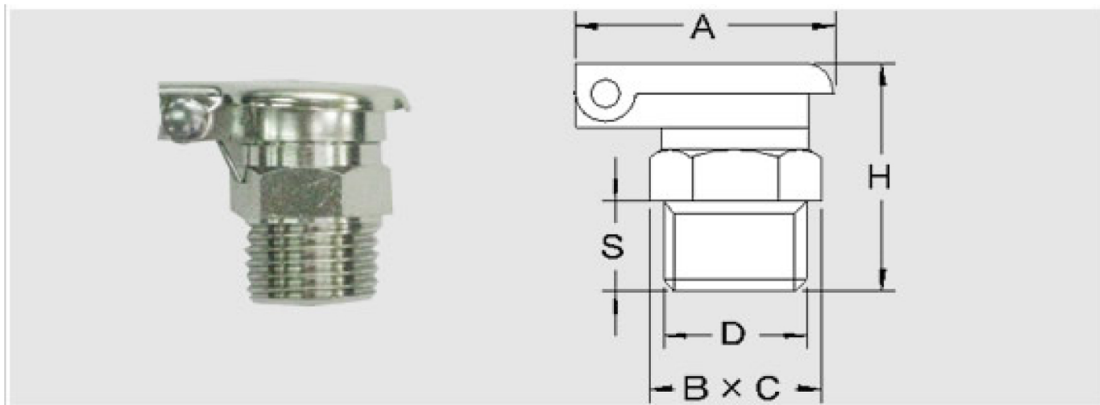

スプリングカップ

単位 mm

規格	EA品番	ネジD	寸法			
			A	S	H	B × C
SC6M75	EA991CW-11	M6 × 0.75	14.5	5	13.5	8
SC6M10	EA991CW-12	M6 × 1.0	14.5	5	13.5	8
SC8M12	EA991CW-13	M8 × 1.25	17	6	15	10
SC1	EA991CW-21	G1/8	17	6	15	10
SC2	EA991CW-22	G1/4	21	8	19	14