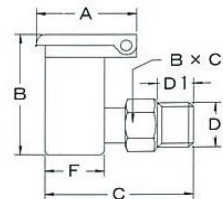

EA991CW-11～-42 オイルカップ

オイル専用

●フタはスプリングで閉まります

●真鍮(ニッケルメッキ)

廃番

品番	ネジ径
EA991CW-11	M6X0.75
EA991CW-12	M6X1.0
EA991CW-13	M8X1.25
EA991CW-21	PF1/8"
EA991CW-22	PF1/4"

廃番

品番	ネジ径
EA991CW-31	M6X0.75
EA991CW-32	M6X1.0
EA991CW-33	M8X1.25
EA991CW-41	UNEF5/16"X32山
EA991CW-42	PT1/8"

呼び D	寸法			
	A	S	H	B×C
M6×0.75	14.5	5	13.5	8
1.0	14.5	5	13.5	8
M8×1.25	17	6	15	10
PF-G1/8	17	6	15	10
1/4	21	8	19	14

呼び D	寸法					
	A	B	C	D ₁	F	B×C
M6×0.75	17	20.5	23.5	5.5	10	7
1.0	17	20.5	23.5	5.5	10	7
M8×1.25	17	20.5	25	6	10	8
5/16×32山	17	20.5	25	6	10	8
PT-R1/8	17	20.5	28	8	10	10