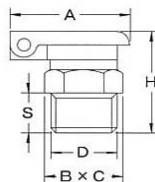

EA991CW-11～-42 オイルカップ

オイル専用

●フタはスプリングで閉まります

●真鍮(ニッケルメッキ)

廃番

品番	ネジ径
EA991CW-11	M6X0.75
EA991CW-12	M6X1.0
EA991CW-13	M8X1.25
EA991CW-21	PF1/8"
EA991CW-22	PF1/4"

廃番

品番	ネジ径
EA991CW-31	M6X0.75
EA991CW-32	M6X1.0
EA991CW-33	M8X1.25
EA991CW-41	UNEF5/16"X32山
EA991CW-42	PT1/8"

呼び D	寸法			
	A	S	H	B×C
M6×0.75	14.5	5	13.5	8
1.0	14.5	5	13.5	8
M8×1.25	17	6	15	10
PF-G1/8	17	6	15	10
1/4	21	8	19	14

呼び D	寸法					
	A	B	C	D ₁	F	B×C
M6×0.75	17	20.5	23.5	5.5	10	7
1.0	17	20.5	23.5	5.5	10	7
M8×1.25	17	20.5	25	6	10	8
5/16×32山	17	20.5	25	6	10	8
PT-R1/8	17	20.5	28	8	10	10