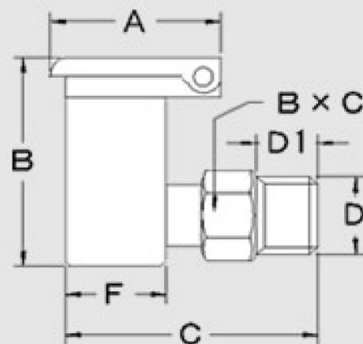

## 新L型カップ

単位 mm

規格	EA品番	ネジD	寸法					
			A	B	C	D1	F	B × C
LC6M10	EA991CW-32	M6 × 1.0	17	20.5	23.5	5.5	10	7
LC8M12	EA991CW-33	M8 × 1.25	17	20.5	25	6	10	8
LC1R	EA991CW-42	R1/8	17	20.5	28	8	10	10