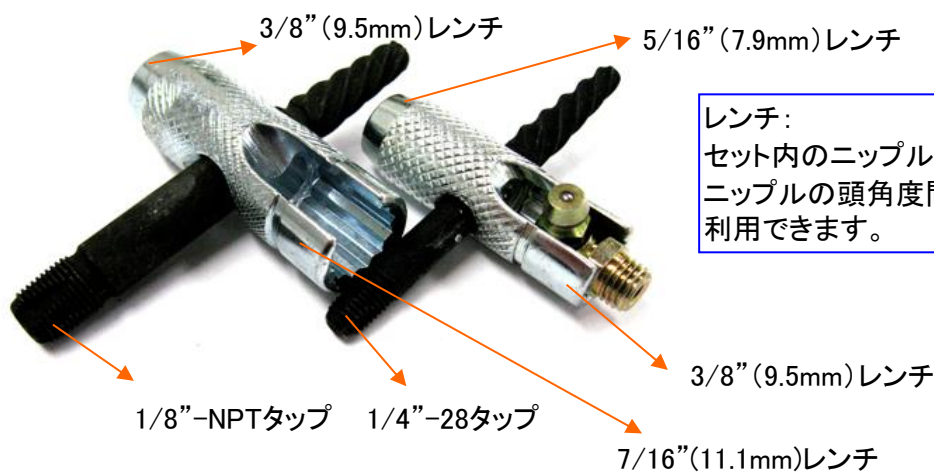

EA991CX-100 グリースニップルセット(メトリック)

M6・M8・M10のニップル100個セット
 タップ&ニップル脱着レンチ付属

	直	45°	90°
M6X1.0	30	15	15
M8X1.0	10	5	5
M10X1.0	10	5	5
			入数(個)

●スチール(亜鉛メッキ)製

レンチ:
 セット内のニップルを脱着の際
 ニップルの頭角度問わずに
 利用できます。