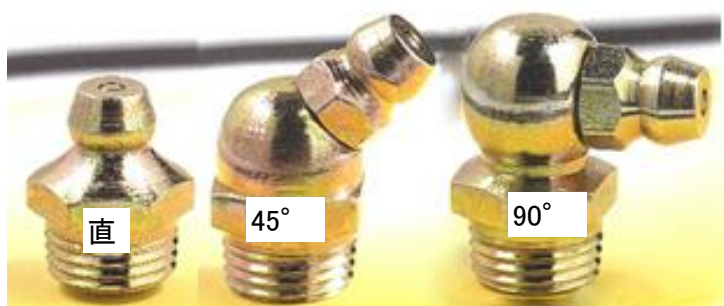

EA991CX-100 グリースニップルセット(メトリック)

M6・M8・M10のニップル100個セット
 タップ&ニップル脱着レンチ付属

	直	45°	90°
M6X1.0	30	15	15
M8X1.0	10	5	5
M10X1.0	10	5	5
			入数(個)

●スチール(亜鉛メッキ)製

レンチ:
 セット内のニップルを脱着の際
 ニップルの頭角度問わずに
 利用できます。