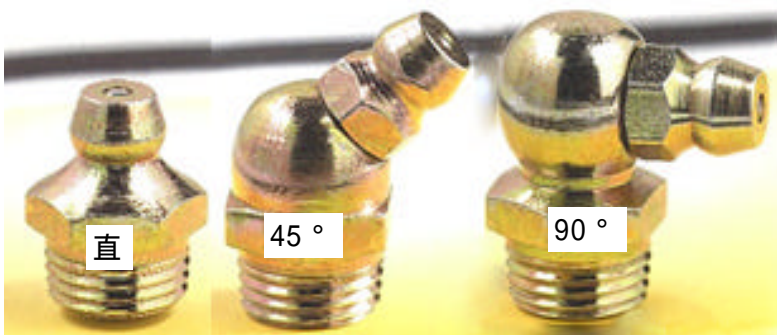

EA991CX-101 グリースニップルセット(インチ)

UNF1/4" (SAE-LT)-28
1/8" PTF
の100個セット

タップ&ニップル脱着レンチ付属

	直	45°	90°
UNF(SAE-LT)1/4"-28	40	10	10
1/8"PTF	20	10	10

入数(個)

スチール(亜鉛メッキ)製

7/16" 11.1mm レンチ

5/16" (7.9mm) レンチ

レンチ:
セット内のニップルを脱着の際
ニップルの頭角度問わずに
利用できます。

1/8"-NPT タップ

1/4"-28 タップ

3/8" (9.5mm) レンチ