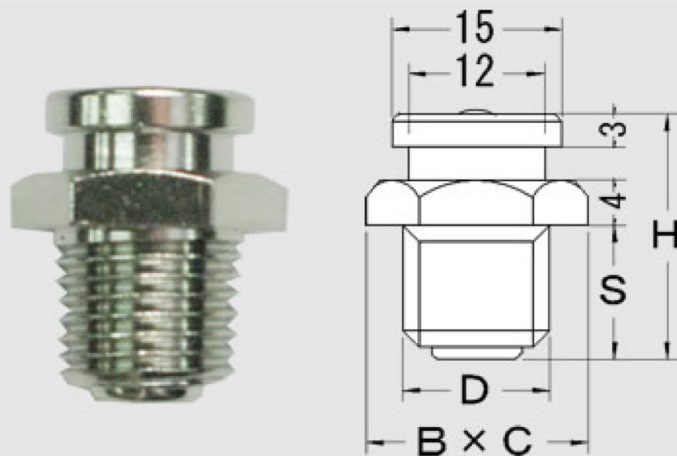

ボタンヘッド

単位 mm

規格	EA品番	ネジD	寸法		
			H	S	B × C
BH1R	EA991CY-1A	R1/8	19	9	17
BH2R	EA991CY-2A	R1/4	22	12	17