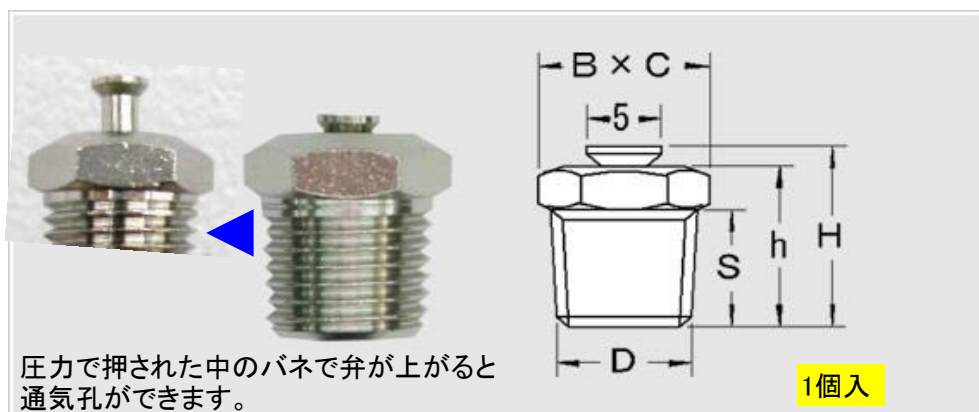

レリーフニップル EA991CY-51、-52

品番	ねじD	寸法(mm)				重量
		H	h	S	B×C	
EA991CY-51	PT(R) 1/8	12.5	11	8	10	15g
EA991CY-52	PT(R) 1/4	17.5	16	11	14	

- 材質…黄銅棒(ニッケルメッキ)
- 油やグリース等の圧力を逃せます。