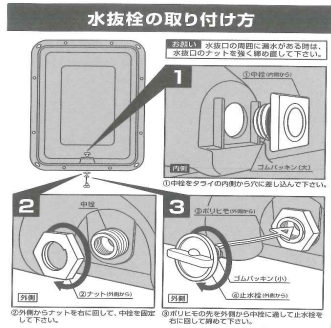

キングタライ水抜き栓詳細

78L (EA991PD-78) 取付位置 本体前面下部

110L (EA991PD-110)

取付位置 底面やや前方

ナット直径30mm

h42mm d55mm