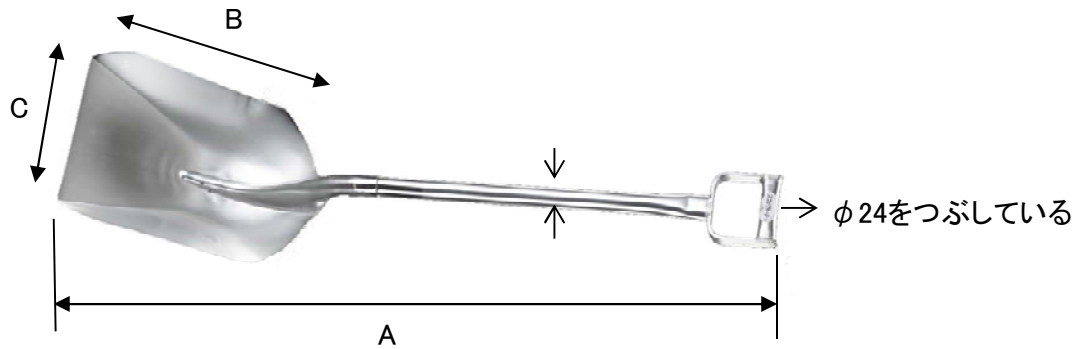

EA991XB-1~-4仕様

(オールステンレス製ショベル)

XB-1-2

XB-3-4

品番	A	B	C	先端板厚	重量
EA991XB-1	975mm	280mm	190mm	1.8mm	1.70kg
EA991XB-2	990mm	330mm	280mm		2.25kg
EA991XB-3	1,030mm	380mm	285mm	1.5mm	2.30kg
EA991XB-4	1,050mm	420mm	315mm		2.80kg

○材質：18-8ステンレス(SUS 304)