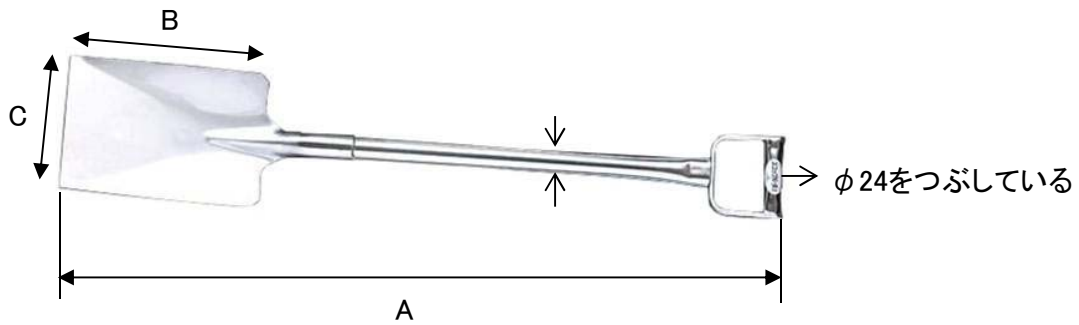

EA991XB-1~-4仕様

(オールステンレス製ショベル)

XB-1-2

XB-3-4

品番	A	B	C	先端板厚	重量
EA991XB-1	975mm	280mm	190mm	1.8mm	1.70kg
EA991XB-2	990mm	330mm	280mm		2.25kg
EA991XB-3	1,030mm	380mm	285mm	1.5mm	2.30kg
EA991XB-4	1,050mm	420mm	315mm		2.80kg

○材質：18-8ステンレス(SUS 304)