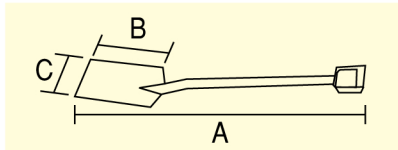

⑪

⑪ 18-8 ステンレススコップ

No.	型番	サイズ mm	E A 品番
SA0954	SPS- 97 (小)	Ⓐ 970× Ⓑ 290× Ⓒ 200	EA991XB-11
SA0955	SPS-105 (大)	Ⓐ 1,050× Ⓑ 330× Ⓒ 280	EA991XB-12