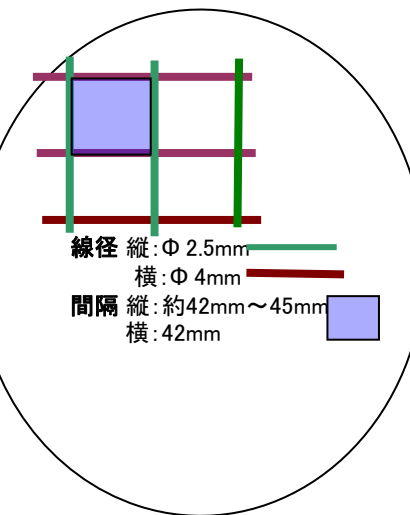

EA992CE-5~-7【ステンレス製かご】

取っ手付！線径が太く重量のある大きめの部品に！

品番	サイズ(外寸)mm
EA992CE-5	400x374x190(H)
EA992CE-6	400x332x180(H)
EA992CE-7	400x300x200(H)

材質 ステンレス18-8(SUS304)