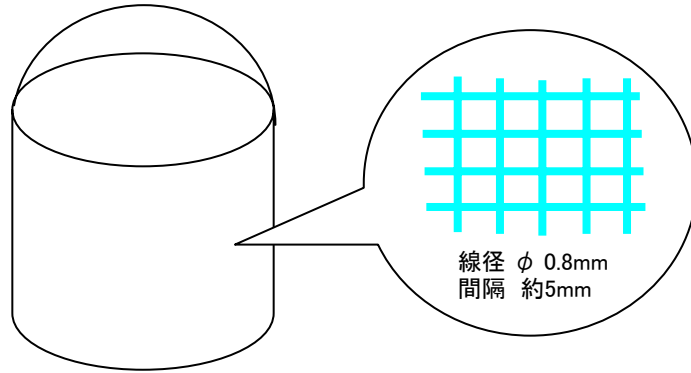

	サイズ	重量
EA992CF-14	$\phi 250 \times 250$ (H)mm	800g
EA992CF-15	$\phi 270 \times 270$ (H)mm	850g

(ステンレス製丸型洗浄かご)

○ ハンドルは折り畳み式