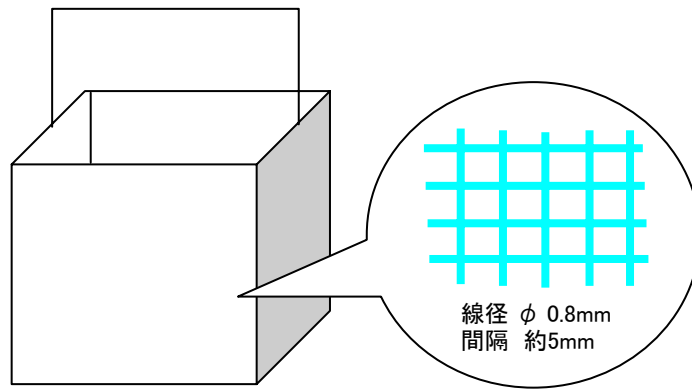

	サイズ	重量
EA992CF-1	100X100X100(H)mm	160g
EA992CF-2	150X150X150(H)mm	285g

(ステンレス製洗淨かご)

○ ハンドルは折り畳み式