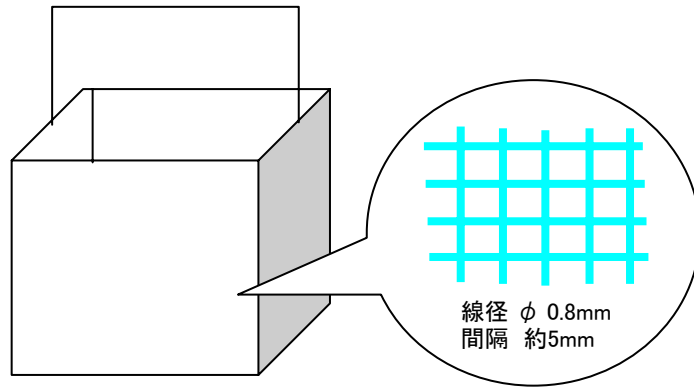

	サイズ	重量
EA992CF-3	200X200X200(H)mm	540g
EA992CF-4	220X220X220(H)mm	570g
EA992CF-5	250X250X250(H)mm	985g
EA992CF-6	400X200X200(H)mm	1020g

(ステンレス製洗淨かご)

○ ハンドルは折り畳み式