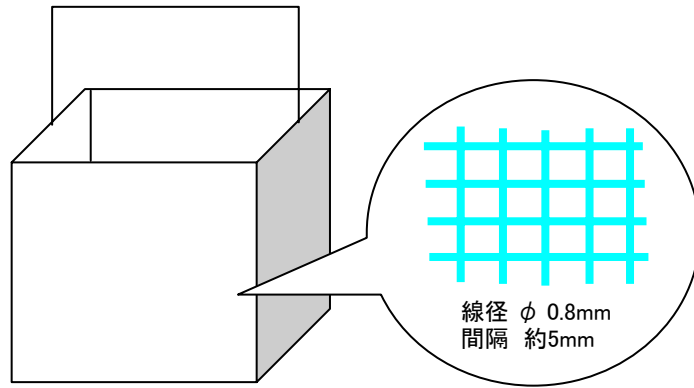

**EA992CF-7**  
(ステンレス製洗淨かご)

サイズ  
300X300X300(H)mm

重量  
1730g

○ ハンドルは折り畳み式