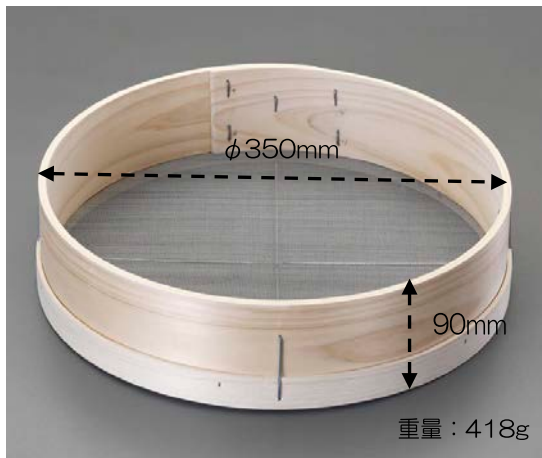

## 砂コシざる

砂のおろし・ふるい作業に

材質…枠：ひのき  
アミ：亜鉛針金

品番	粗さ
EA992CT-1	1.0mm
EA992CT-1.5	1.5mm
EA992CT-2	2.0mm
EA992CT-3	3.0mm
EA992CT-4	4.0mm
EA992CT-4.5	4.5mm
EA992CT-5	5.0mm
EA992CT-6	6.0mm
EA992CT-8	8.0mm
EA992CT-9	9.0mm
EA992CT-10	10.0mm
EA992CT-13	13.0mm

### EA992CT-1~9：折り網

(1.0mm)

(4.5mm)

### EA992CT-10,13：亀甲

(10.0mm)