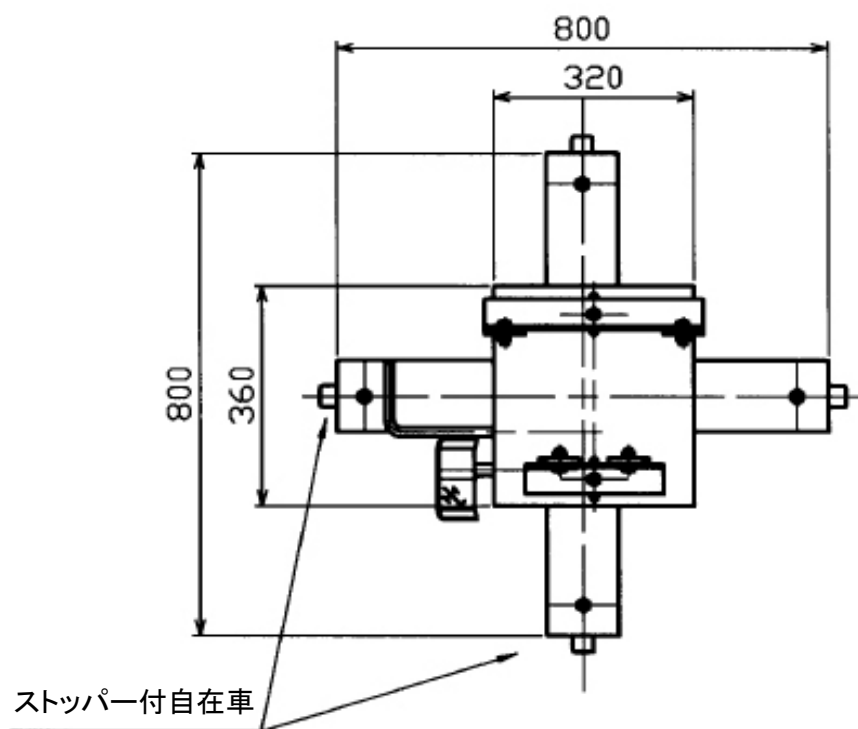

トランスミッションジャッキ EA993BT-20

- フットポンプ式
- 最大荷重…450kg
- 最大揚幅…830~1750mm
- ストローク…920mm
- サイズ…800(W)×800(D)×830(H)mm
- テーブルサイズ…320(W1)×360(D1)mm
- テーブル傾斜角度…前:30°、後:15°、横:15°
- 車輪径…φ75mm(ゴム車)
- 材質…スチール
- 重量…62kg

(単位:mm)