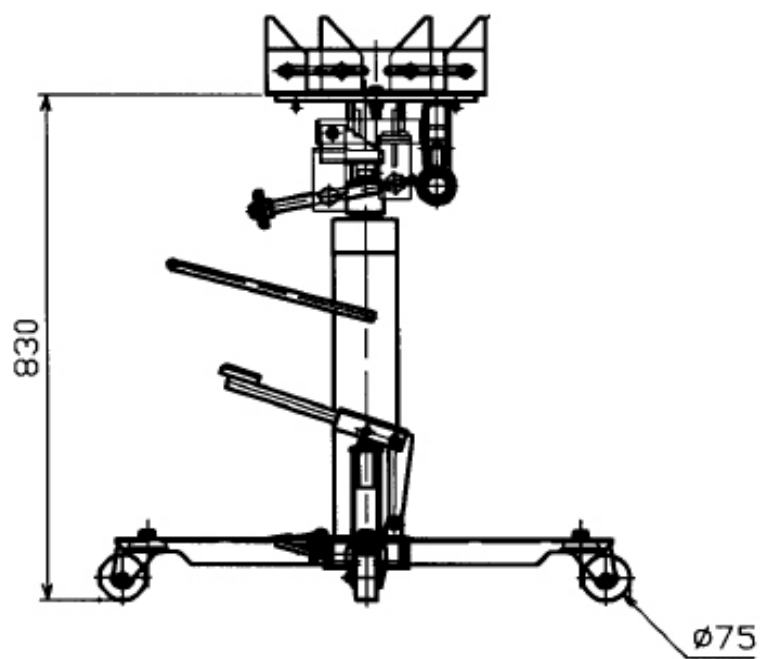

トランスミッションジャッキ EA993BT-20

- フットポンプ式
- 最大荷重…450kg
- 最大揚幅…830~1750mm
- ストローク…920mm
- サイズ…800(W)×800(D)×830(H)mm
- テーブルサイズ…320(W1)×360(D1)mm
- テーブル傾斜角度…前:30°、後:15°、横:15°
- 車輪径…φ75mm(ゴム車)
- 材質…スチール
- 重量…62kg

(単位:mm)