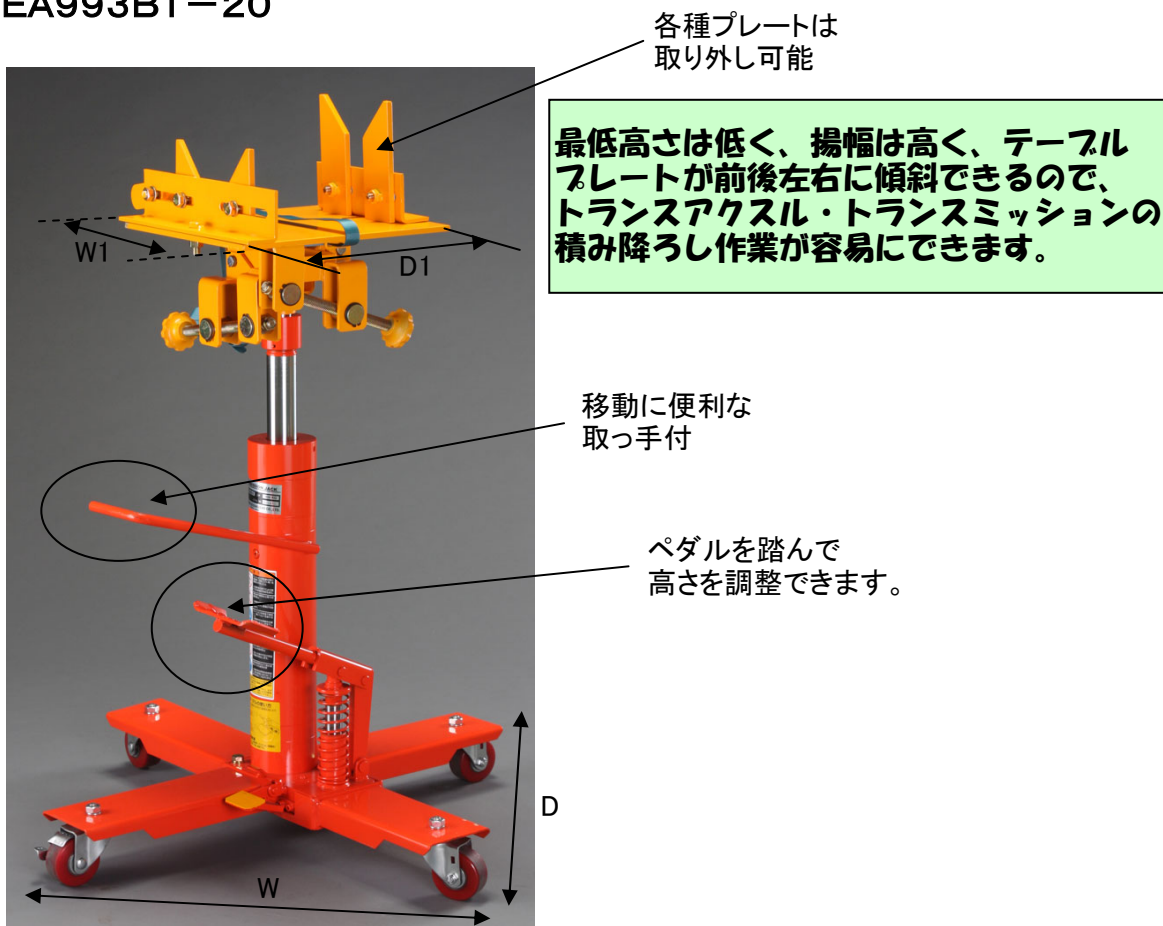

トランスミッションジャッキ EA993BT-20

- フットポンプ式
- 最大荷重…450kg
- 最大揚幅…830~1750mm
- ストローク…920mm
- サイズ…800(W)×800(D)×830(H)mm
- テーブルサイズ…320(W1)×360(D1)mm
- テーブル傾斜角度…前:30°、後:15°、横:15°
- 車輪径…φ75mm(ゴム車)
- 材質…スチール
- 重量…62kg

(単位:mm)