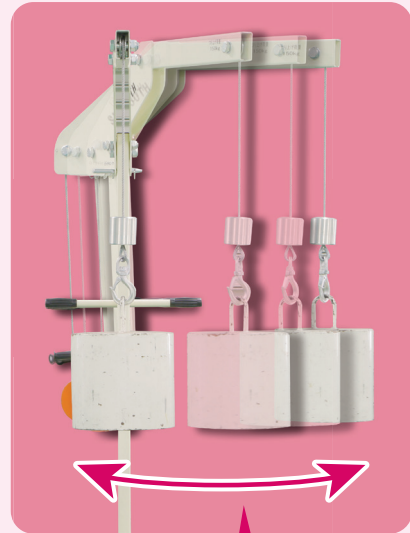

### 旋回機能をプラス! コンパクトな軽量コの字足クレーン

- ▶ アウトリガーを挿入する事により、左右角度最大60°まで旋回が可能!
- ▶ アウトリガーを挿入した方向のみ旋回する“旋回ロック機構”を搭載。
- ▶ アウトリガーを挿入していない時、(軽量型)コの字足タイプとして使用できます。
- ▶ アウトリガーを挿入していない時、吊り上げ移動が可能。

#### ▶ 使用例

倉庫・工場でのパレットへ荷の積み下ろしに最適!

機械へのワークの着脱に最適!

業界初

POINT  
最大旋回 60°

左右角度  
最大60°

アーム高さ  
2段階調節式

品番	つり上げ荷重(kg)	旋回範囲	アーム高さ調節	揚程(mm)	質量(kg)	メーカー希望小売価格
SMC150TH	150	左右60°	2段階調節	1,774・2,028	105	188,500

クレーン

フリークレーン

ジブクレーン(柱取付型)

ジブクレーン(床固定型)

ジブクレーン(移動式)

チェーンブロック

マルチクレーン

門型クレーン