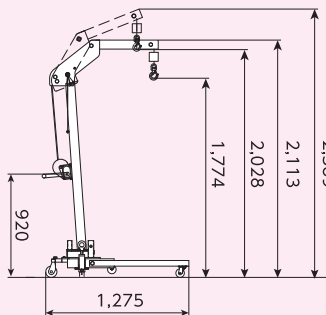

#### ▶ 使用例

倉庫・工場でのパレットへ荷の積み下ろしに最適!

機械へのワークの着脱に最適!

業界初

POINT  
最大旋回 60°

左右角度  
最大60°

アーム高さ  
2段階調節式

品番	つり上げ荷重(kg)	旋回範囲	アーム高さ調節	揚程(mm)	質量(kg)	メーカー希望小売価格
SMC150TH	150	左右60°	2段階調節	1,774・2,028	105	188,500