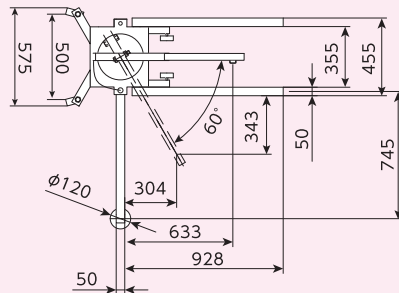

#### ▶ 使用例

倉庫・工場でのパレットへ荷の積み下ろしに最適!

機械へのワークの着脱に最適!

業界初

POINT  
最大旋回 60°

左右角度  
最大60°

アーム高さ  
2段階調節式

品番	つり上げ荷重(kg)	旋回範囲	アーム高さ調節	揚程(mm)	質量(kg)	メーカー希望小売価格
SMC150TH	150	左右60°	2段階調節	1,774・2,028	105	188,500