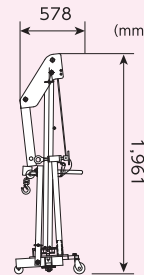

#### ▶ 使用例

倉庫・工場でのパレットへ荷の積み下ろしに最適!

機械へのワークの着脱に最適!

業界初

POINT  
最大旋回 60°

左右角度  
最大60°

アーム高さ  
2段階調節式

品番	つり上げ荷重(kg)	旋回範囲	アーム高さ調節	揚程(mm)	質量(kg)	メーカー希望小売価格
SMC150TH	150	左右60°	2段階調節	1,774・2,028	105	188,500