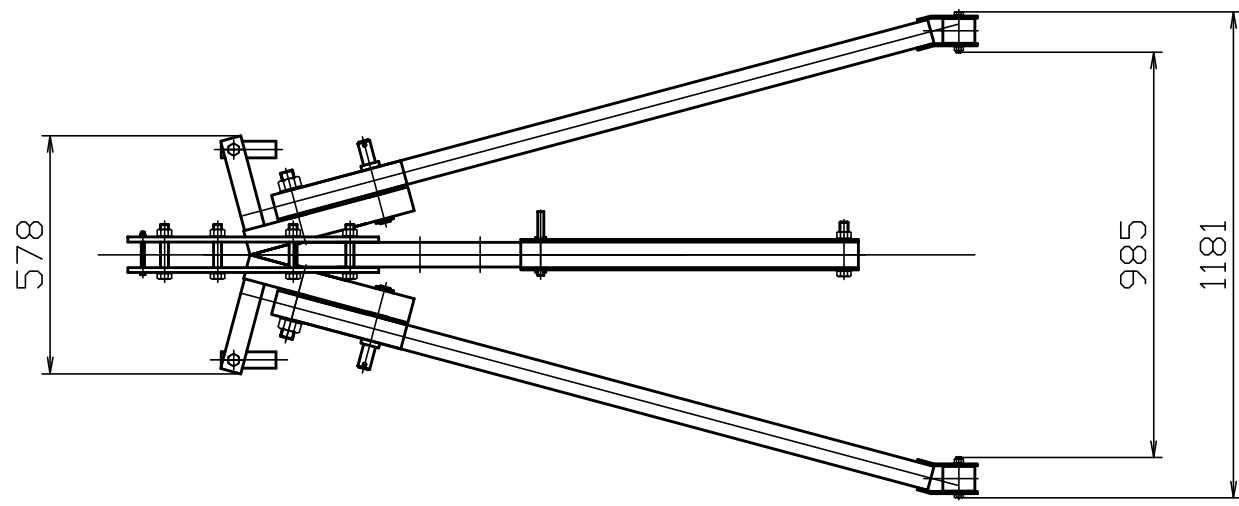

記号	年月日	訂正記事	係

品番 : SMC-1000  
 つり上げ荷重 : 1000kg  
 外観 : 黄色塗装  
 自重 : 190kg

関連規格	製造規格	品名 マルチクレーン SMC-1000	日付	2014年10月20日		
			図番	SMC1000	尺度	free
材質	SS400	かたさ	承認	検印	検印	設計

株式会社 スーパー

TEL (072) 236-5521  
 FAX (072) 235-4531