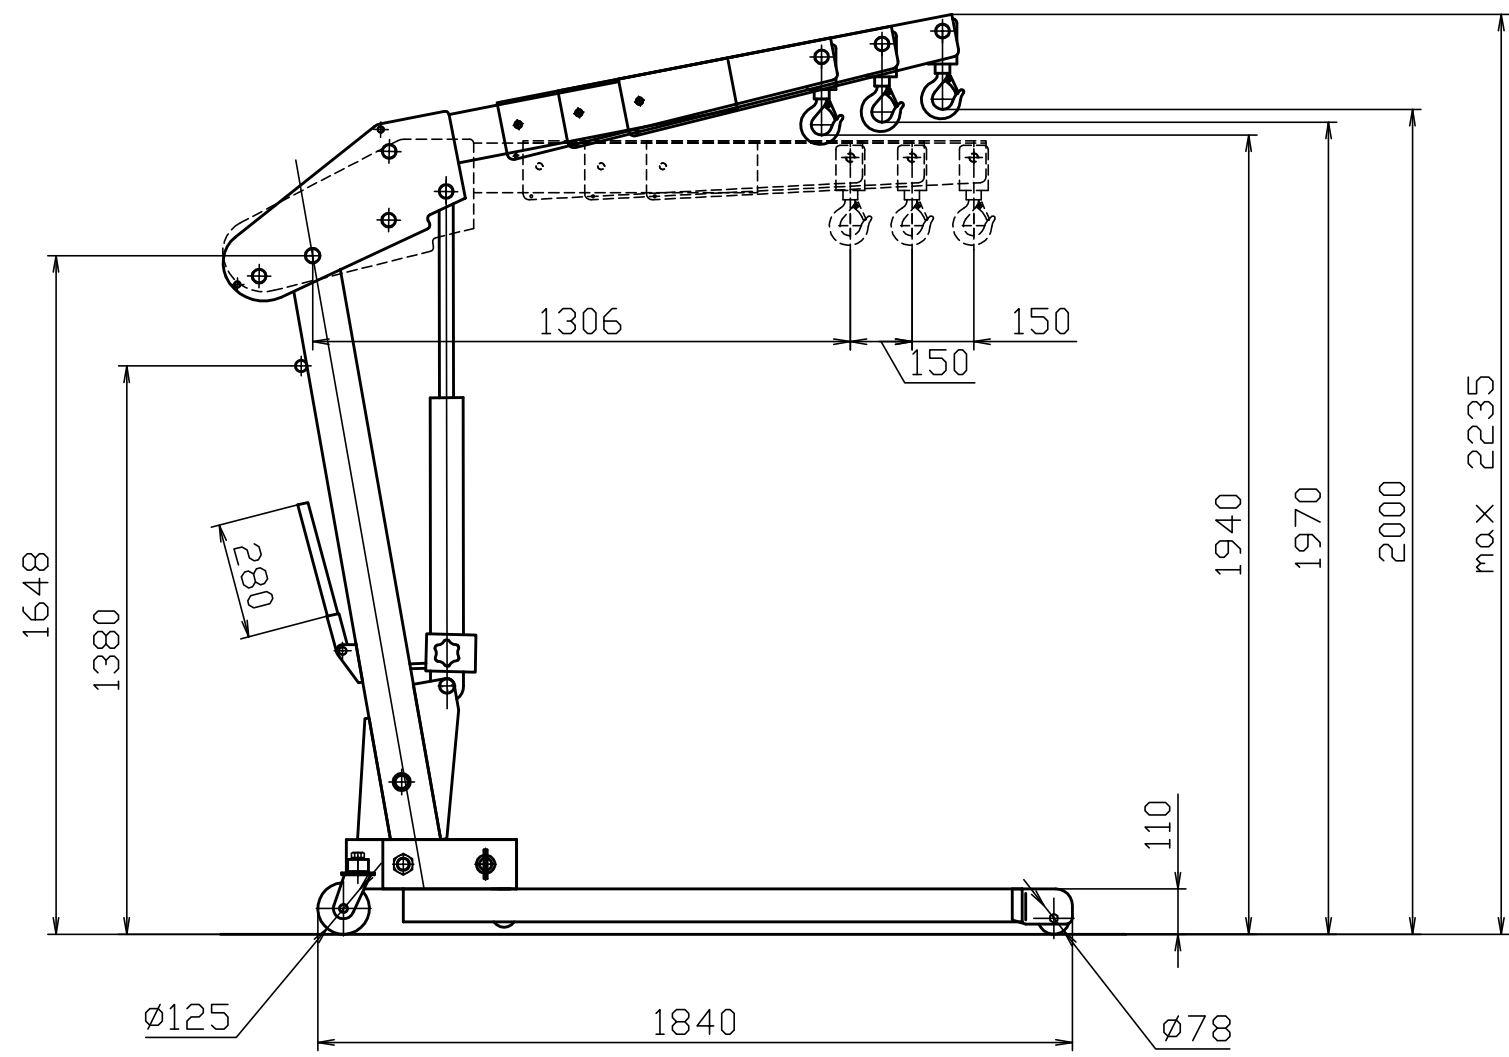

記号	年月日	訂正記事	係

品番 : SMC-1000  
 つり上げ荷重 : 1000kg  
 外観 : 黄色塗装  
 自重 : 190kg

関連規格	製造規格	品名 マルチクレーン SMC-1000	日付	2014年10月20日		
			図番	SMC1000	尺度	free
材質	SS400	かたさ	承認	検印	検印	設計

株式会社 スーパー

TEL (072) 236-5521  
 FAX (072) 235-4531