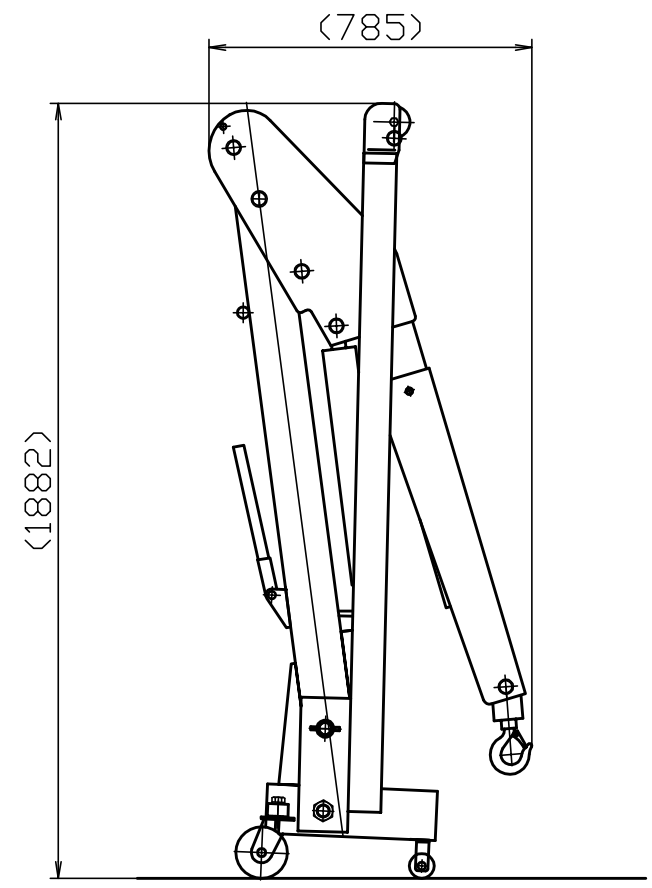

記号	年月日	訂正記事	係

品番 : SMC-1000  
 つり上げ荷重 : 1000kg  
 外観 : 黄色塗装  
 自重 : 190kg

関連規格	製造規格	品名 マルチクレーン SMC-1000	日付	2014年10月20日		
			図番	SMC1000	尺度	free
材質	SS400	かたさ	承認	検印	検印	設計

株式会社 スーパー

TEL (072) 236-5521  
 FAX (072) 235-4531