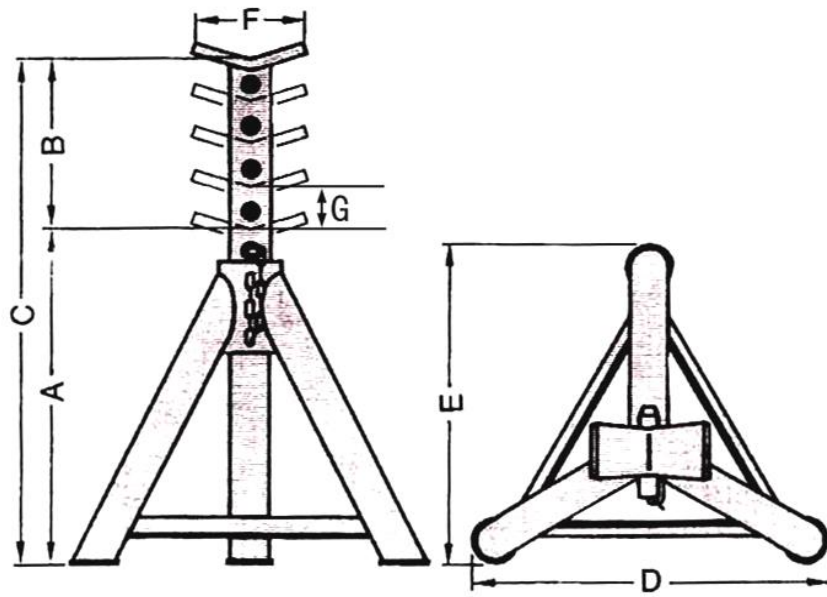

EA993DA-1.5~8、DB-1.5 補助スタンド

- センターパイプ径…
 DA-1.5: 22mm
 DA-3: 30mm
 DA-5: 35mm
 DA-8: 45mm

	能力	A (mm)	B (mm)	C (mm)	D (mm)	E (mm)	F (mm)	G (mm)	重量
廃番 EA993DA-1.5	1.5t	260	145	405	255	220	70	38	2.2kg
EA993DA-3	3t	320	210	530	320	285	75	42	3.8kg
EA993DA-5	5t	380	200	580	370	370	70	50	6.4kg
廃番 EA993DA-8	8t	360	215	575	400	400	125	55	10.5kg
廃番 EA993DB-1.5	1.5t	425	240	665	400	350	70	65	3.6kg