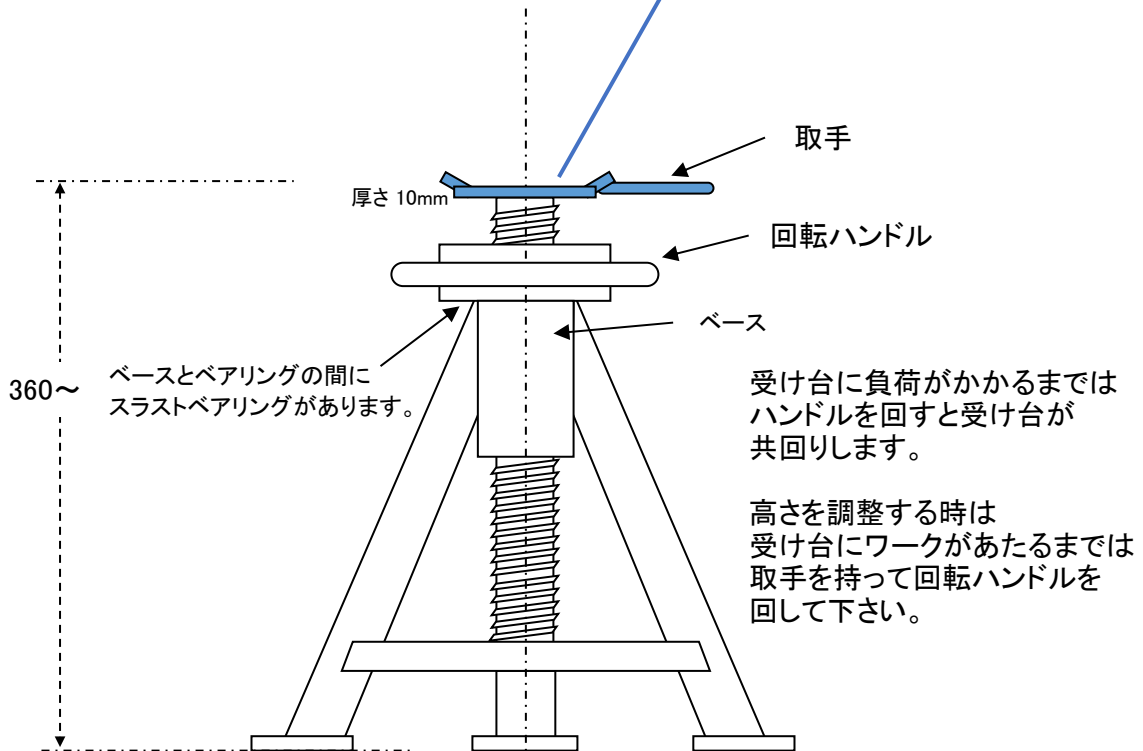

EA993DC-8A
(補助スタンド)

- ・能力…8t
- ・スピンドルタイプ
- ・鉄製
- ・重量 13kg

400

(単位mm)