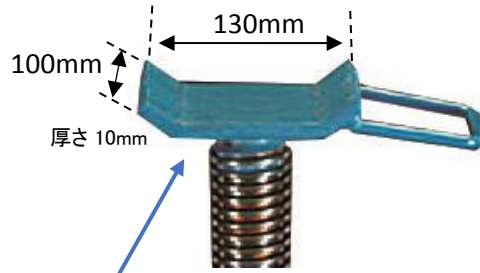

EA993DC-8A
(補助スタンド)

- ・能力…8t
- ・スピンドルタイプ
- ・鉄製
- ・重量 13kg

400

(単位mm)