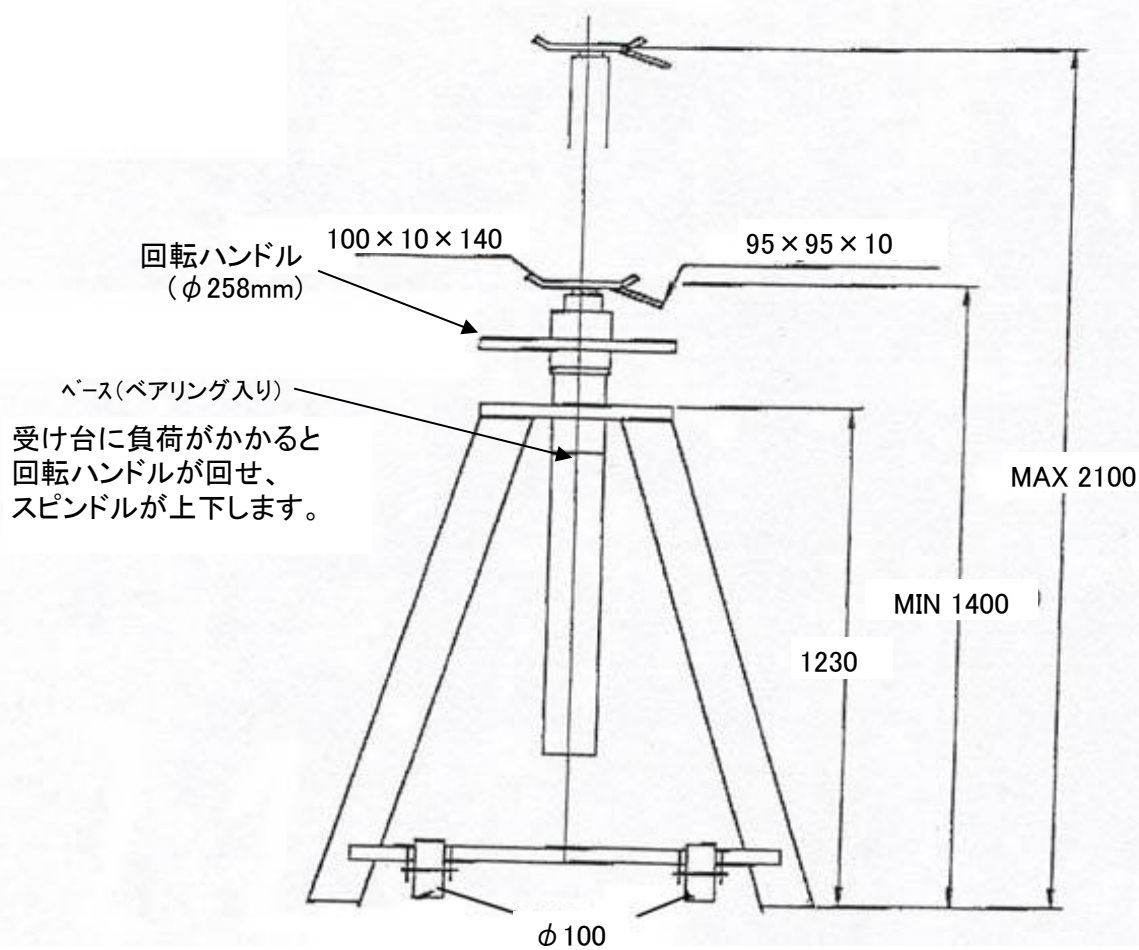

(共通) ・能力…8ト

・鉄製 ・スピンドルタイプ  
・重量 65kg

・車輪 2個付(φ100×37mm)

単位 mm