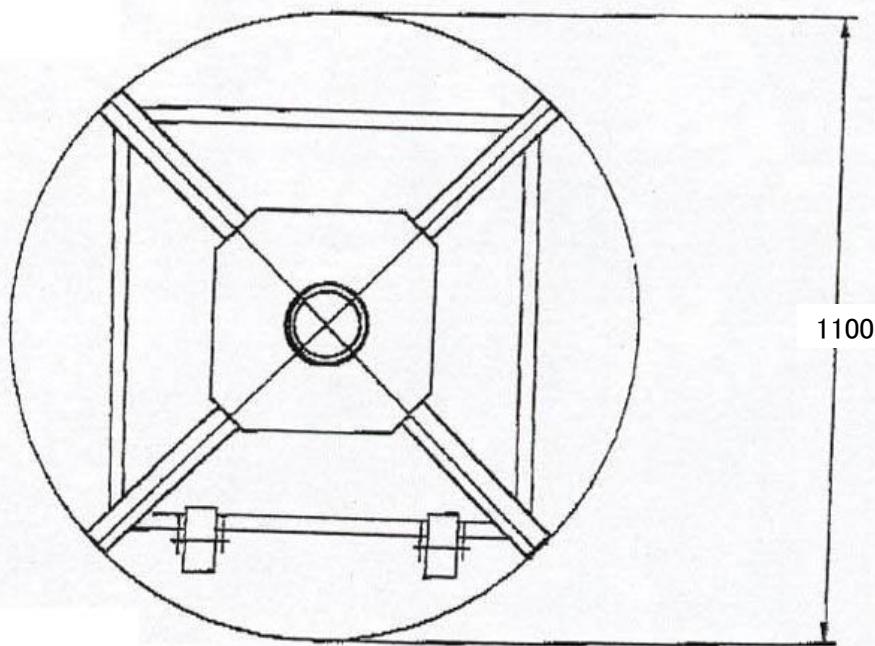

(共通) ・能力…8ト

・鉄製 ・スピンドルタイプ  
・重量 65kg

・車輪 2個付(φ100×37mm)

単位 mm