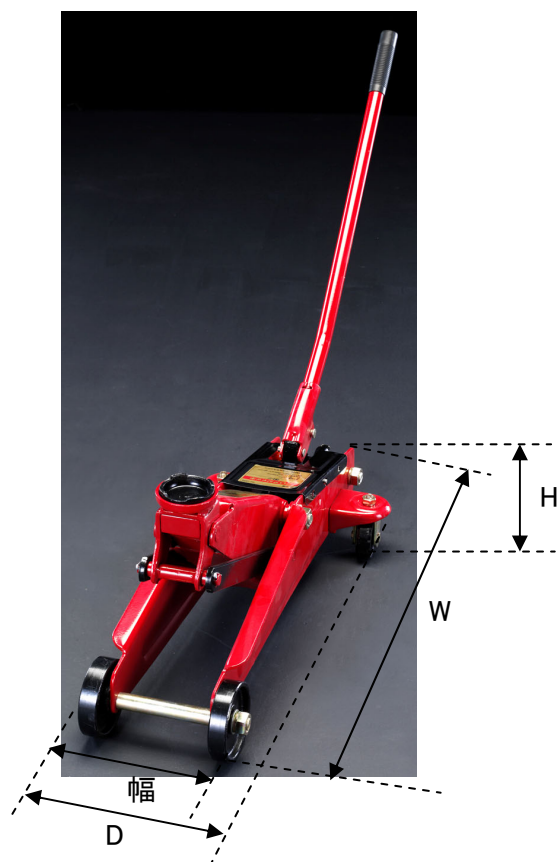

ガレージジャッキ
EA993LB-3E

普通乗用車から大型乗用車まで
対応できます。

- 能力…3t
- 最大揚幅…430mm
- 最低高…140mm
- 収納サイズ…635(W) × 255(D) × 158(H)mm
- 幅…160mm
- ハンドル長…620mm
- サドルサイズ…φ60mm
- スチール製
- 重量…17.7kg