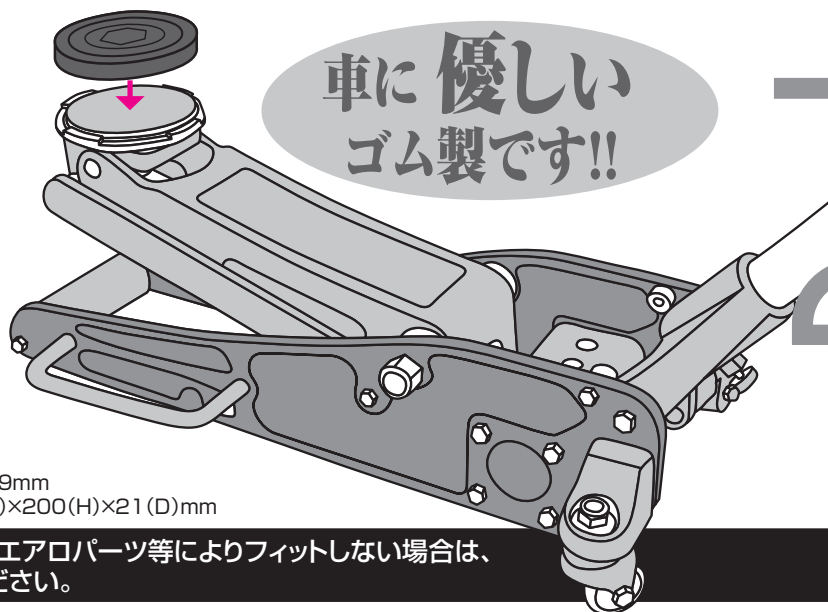

ジャッキアップ時、車体にキズを付けない為のGoods。

ガレージジャッキ用

ラバーパッド

本製品は、ガレージジャッキ受け皿(サドル)専用ラバーパッドとなっております。必ず、ご使用されるガレージジャッキの受け皿(サドル)のサイズを確認してください。

ジャッキアップする時に、車のジャッキポイントに合わせてご使用ください。車のジャッキポイントは、車の取扱説明書で確認してください。ジャッキのご使用方法については、各々の取扱説明書をお読みの上、ご使用ください。

車に優しい
ゴム製です!!

- 材質:ゴム ●重量:223g
- 商品サイズ:φ140mm×19mm
- パッケージサイズ:170(W)×200(H)×21(D)mm

※ジャッキポイントがエアロパーツ等によりフィットしない場合は、ご使用をお控えください。

Rubber Pad

大自工業株式会社

〒582-0027 大阪府柏原市円明町1000-126
TEL.072-976-0101(代)
<http://www.daiji.co.jp/> Eメール:info@daiji.co.jp