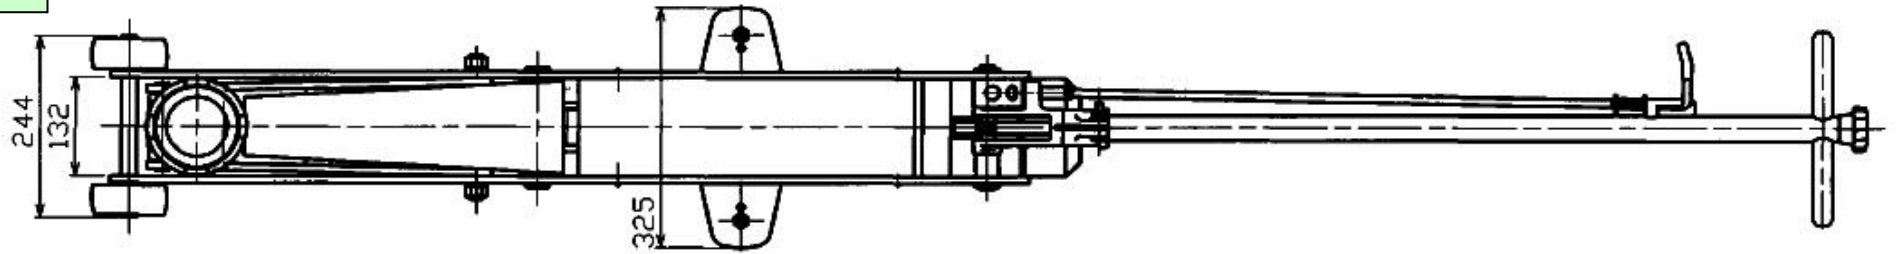

[手動式]サービスジャッキ
EA993LG-1.5~10

-3、-5、-10は
足踏みペダル付で楽に
ジャッキアップができます。

EA993LG-1.5、-2のみ
ハンドル分割可能

- 安全弁付
- スチール製

品番	能力	最大揚高 (mm)	最低高 (mm)	ストローク (mm)	本体サイズ (W)×(D)×(H)mm	幅 (mm)	ハンドル長 (mm)	重量 (kg)
廃番 EA993LG-1.5	1.5t	473	113	360	350×655×174	160	1033	33
	EA993LG-2							
EA993LG-3	3t	606	126	480	325×1310×190	132	1048	65
EA993LG-5	5t	560	150	410	365×1415×200	120	1045	85
廃番 EA993LG-10	10t		160	400	495×1545×250	170	1053	135

- 1.5

(単位: mm)

-2

(単位: mm)

13

(単位:mm)

-5

-10