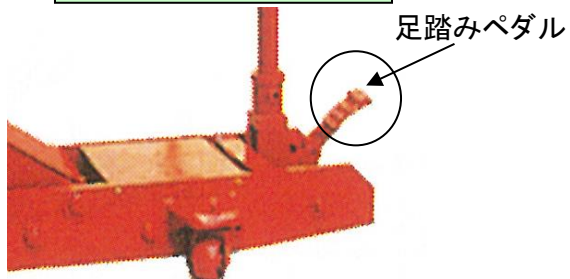

[手動式]サービスジャッキ
EA993LG-1.5~10

-3、-5、-10は
足踏みペダル付で楽に
ジャッキアップができます。

EA993LG-1.5、-2のみ
ハンドル分割可能

- 安全弁付
- スチール製

品番	能力	最大揚高 (mm)	最低高 (mm)	ストローク (mm)	本体サイズ (W)×(D)×(H)mm	幅 (mm)	ハンドル長 (mm)	重量 (kg)
廃番 EA993LG-1.5	1.5t	473	113	360	350×655×174	160	1033	33
	EA993LG-2							
EA993LG-3	3t	606	126	480	325×1310×190	132	1048	65
EA993LG-5	5t	560	150	410	365×1415×200	120	1045	85
廃番 EA993LG-10	10t		160	400	495×1545×250	170	1053	135