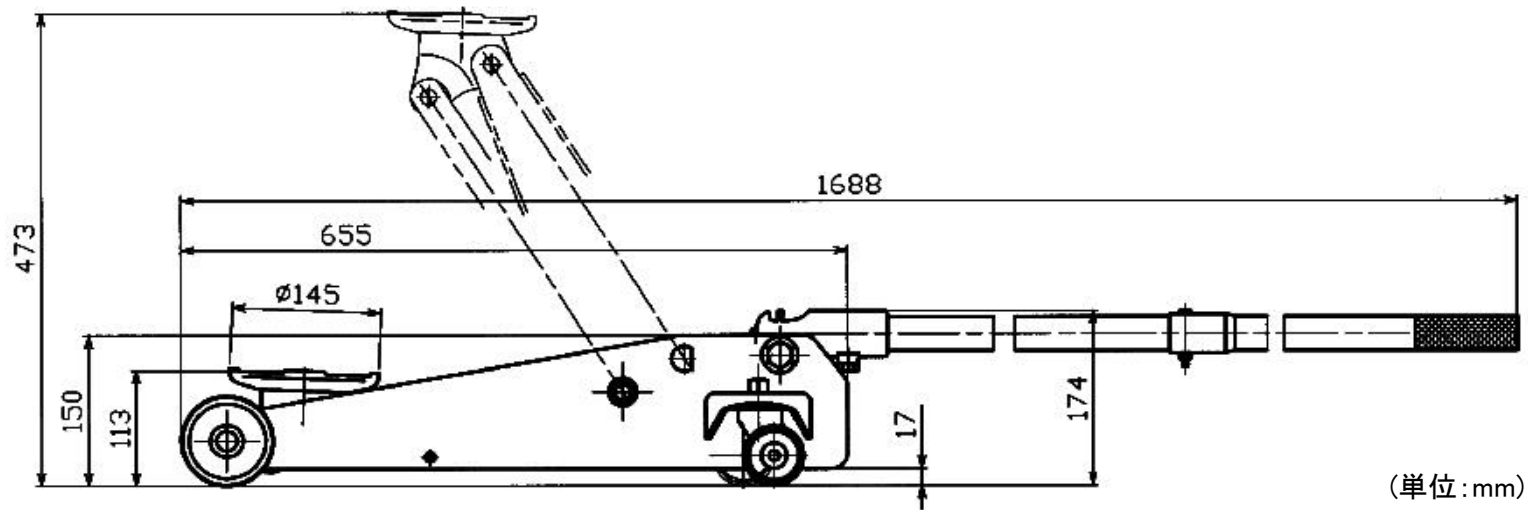

[手動式]サービスジャッキ
EA993LG-1.5~10

-3、-5、-10は
足踏みペダル付で楽に
ジャッキアップができます。

EA993LG-1.5、-2のみ
ハンドル分割可能

- 安全弁付
- スチール製

品番	能力	最大揚高 (mm)	最低高 (mm)	ストローク (mm)	本体サイズ (W)×(D)×(H)mm	幅 (mm)	ハンドル長 (mm)	重量 (kg)
廃番 EA993LG-1.5	1.5t	473	113	360	350×655×174	160	1033	33
	EA993LG-2							
EA993LG-3	3t	606	126	480	325×1310×190	132	1048	65
EA993LG-5	5t	560	150	410	365×1415×200	120	1045	85
廃番 EA993LG-10	10t		160	400	495×1545×250	170	1053	135

- 1.5

(単位: mm)

-2

(単位: mm)

13

(単位:mm)

-5

-10

(単位: mm)