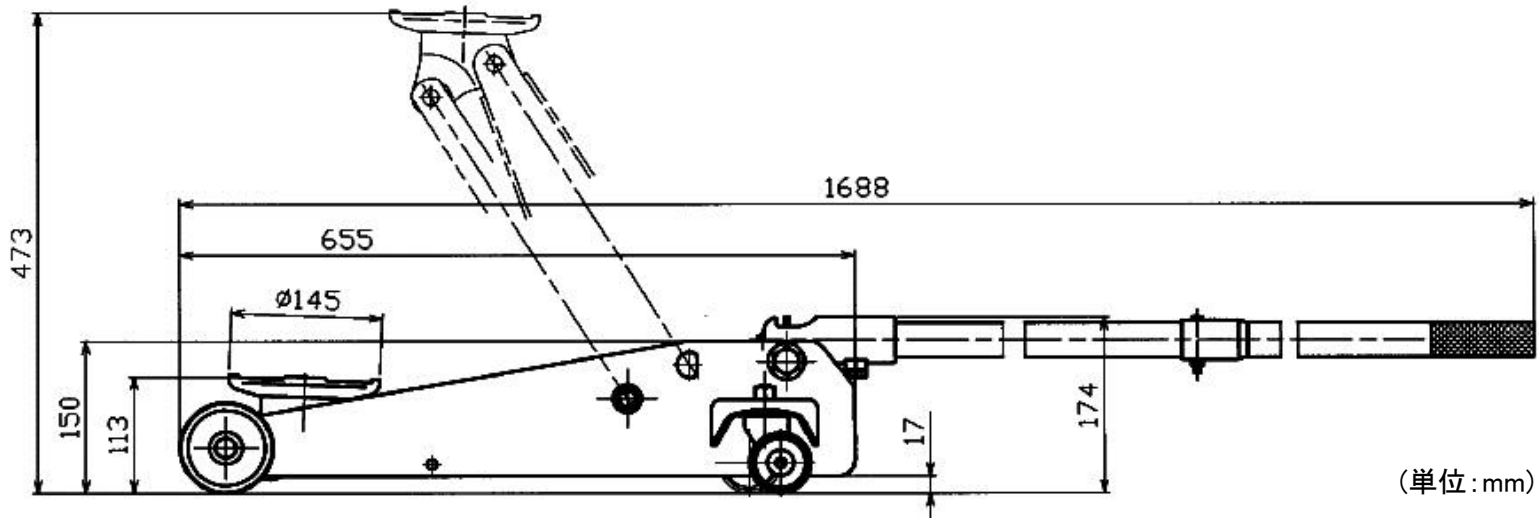

[手動式]サービスジャッキ
EA993LG-1.5~10

-3、-5、-10は
足踏みペダル付で楽に
ジャッキアップができます。

EA993LG-1.5、-2のみ
ハンドル分割可能

- 安全弁付
- スチール製

品番	能力	最大揚高 (mm)	最低高 (mm)	ストローク (mm)	本体サイズ (W)×(D)×(H)mm	幅 (mm)	ハンドル長 (mm)	重量 (kg)
廃番 EA993LG-1.5	1.5t	473	113	360	350×655×174	160	1033	33
	EA993LG-2							
EA993LG-3	3t	606	126	480	325×1310×190	132	1048	65
EA993LG-5	5t	560	150	410	365×1415×200	120	1045	85
廃番 EA993LG-10	10t		160	400	495×1545×250	170	1053	135

- 1.5

(単位: mm)

-2

(単位: mm)

13

(単位:mm)

-5

-10

(単位: mm)