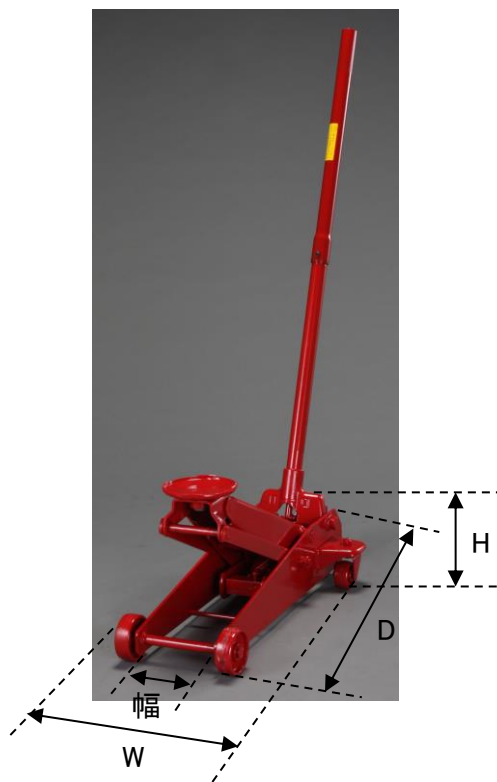

[手動式]サービスジャッキ
EA993LG-1.5~10

-3、-5、-10は
足踏みペダル付で楽に
ジャッキアップができます。

EA993LG-1.5、-2のみ
ハンドル分割可能

- 安全弁付
- スチール製

品番	能力	最大揚高 (mm)	最低高 (mm)	ストローク (mm)	本体サイズ (W)×(D)×(H)mm	幅 (mm)	ハンドル長 (mm)	重量 (kg)
廃番 EA993LG-1.5	1.5t	473	113	360	350×655×174	160	1033	33
	EA993LG-2							
EA993LG-3	3t	606	126	480	325×1310×190	132	1048	65
EA993LG-5	5t	560	150	410	365×1415×200	120	1045	85
廃番 EA993LG-10	10t		160	400	495×1545×250	170	1053	135

- 1.5

(単位: mm)

-2

(単位: mm)

13

(単位:mm)

-5

-10