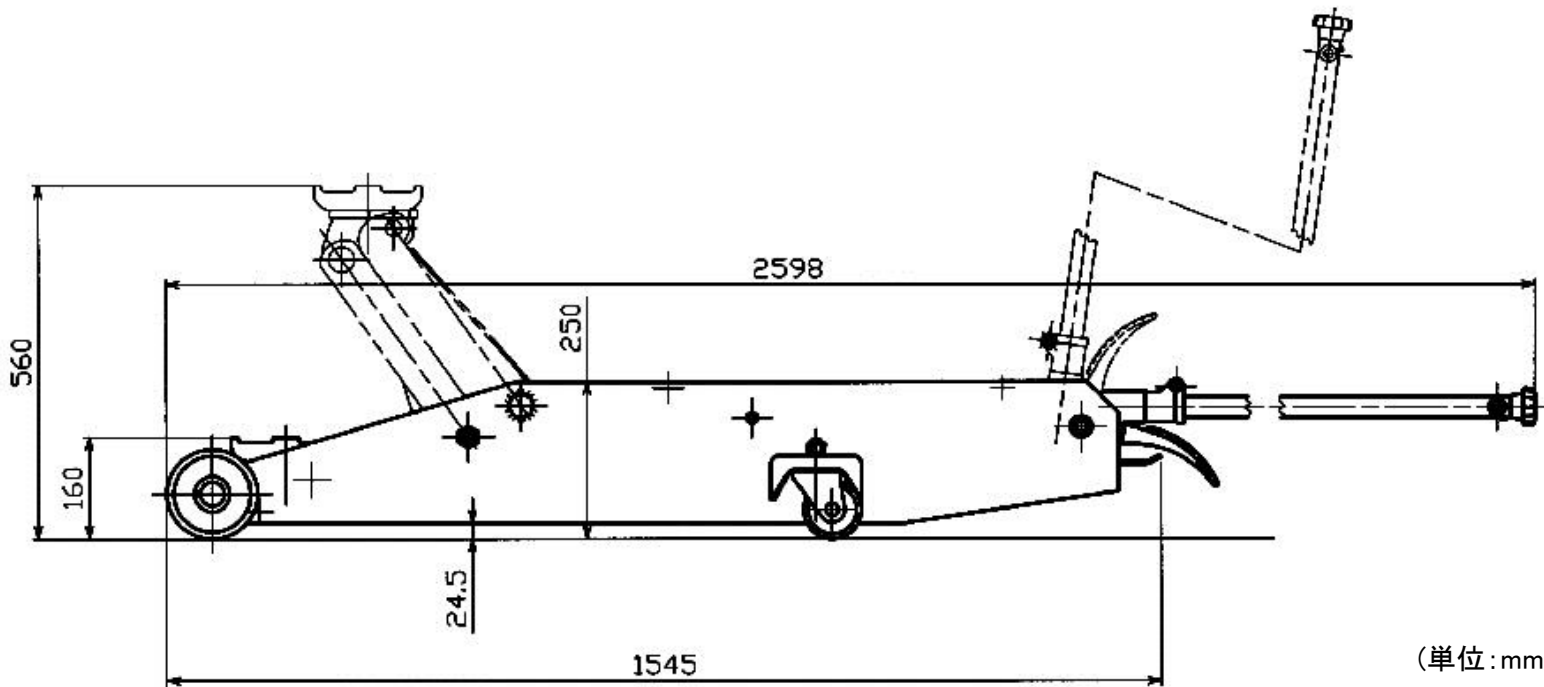

[手動式]サービスジャッキ
EA993LG-1.5~10

-3、-5、-10は
足踏みペダル付で楽に
ジャッキアップができます。

EA993LG-1.5、-2のみ
ハンドル分割可能

- 安全弁付
- スチール製

品番	能力	最大揚高 (mm)	最低高 (mm)	ストローク (mm)	本体サイズ (W)×(D)×(H)mm	幅 (mm)	ハンドル長 (mm)	重量 (kg)
廃番 EA993LG-1.5	1.5t	473	113	360	350×655×174	160	1033	33
	EA993LG-2							
EA993LG-3	3t	606	126	480	325×1310×190	132	1048	65
EA993LG-5	5t	560	150	410	365×1415×200	120	1045	85
廃番 EA993LG-10	10t		160	400	495×1545×250	170	1053	135

- 1.5

(単位: mm)

-2

(単位: mm)

13

(単位:mm)

-5

-10

(単位: mm)