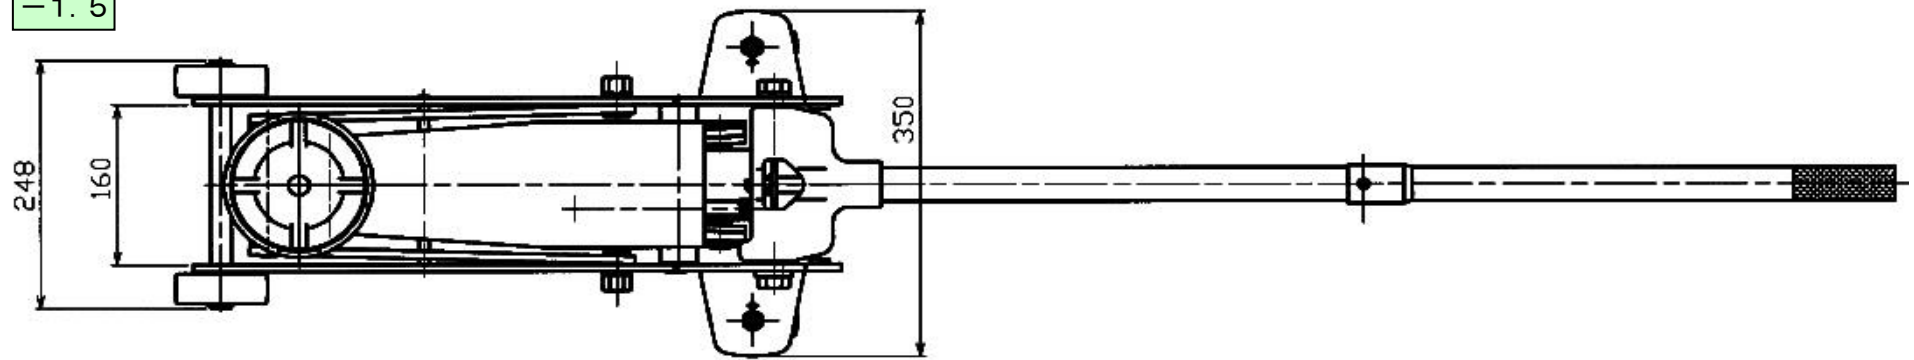

[手動式]サービスジャッキ
EA993LG-1.5~10

-3、-5、-10は
足踏みペダル付で楽に
ジャッキアップができます。

EA993LG-1.5、-2のみ
ハンドル分割可能

- 安全弁付
- スチール製

品番	能力	最大揚高 (mm)	最低高 (mm)	ストローク (mm)	本体サイズ (W)×(D)×(H)mm	幅 (mm)	ハンドル長 (mm)	重量 (kg)
廃番 EA993LG-1.5	1.5t	473	113	360	350×655×174	160	1033	33
	EA993LG-2							
EA993LG-3	3t	606	126	480	325×1310×190	132	1048	65
EA993LG-5	5t	560	150	410	365×1415×200	120	1045	85
廃番 EA993LG-10	10t		160	400	495×1545×250	170	1053	135

- 1.5

(単位: mm)

-2

(単位: mm)

13

(単位:mm)

-5

-10

(単位: mm)