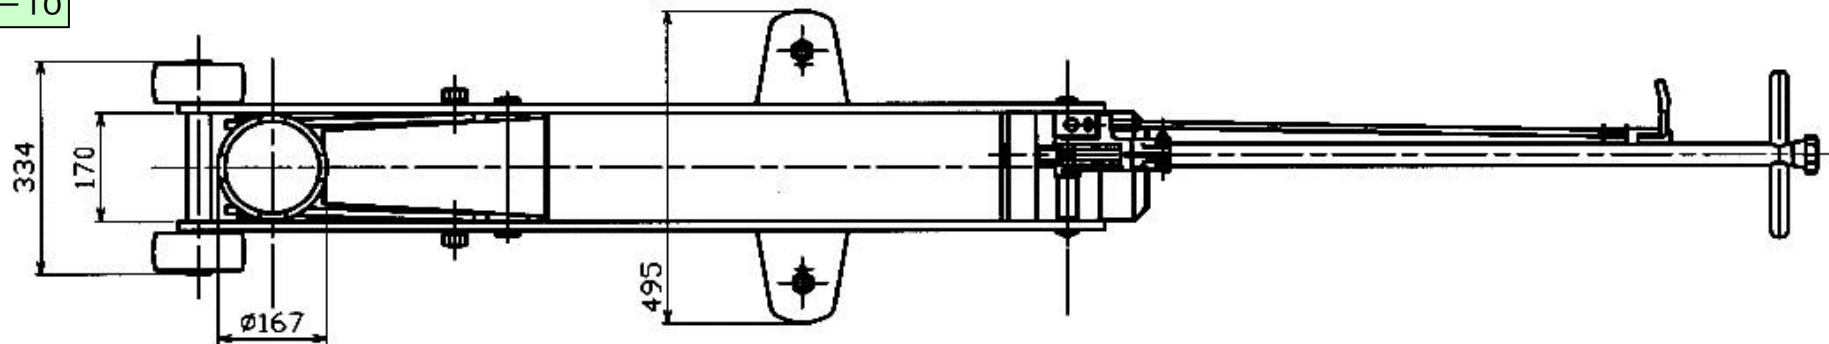

[手動式]サービスジャッキ
EA993LG-1.5~10

-3、-5、-10は
足踏みペダル付で楽に
ジャッキアップができます。

EA993LG-1.5、-2のみ
ハンドル分割可能

- 安全弁付
- スチール製

品番	能力	最大揚高 (mm)	最低高 (mm)	ストローク (mm)	本体サイズ (W)×(D)×(H)mm	幅 (mm)	ハンドル長 (mm)	重量 (kg)
廃番 EA993LG-1.5	1.5t	473	113	360	350×655×174	160	1033	33
	EA993LG-2							
EA993LG-3	3t	606	126	480	325×1310×190	132	1048	65
EA993LG-5	5t	560	150	410	365×1415×200	120	1045	85
廃番 EA993LG-10	10t		160	400	495×1545×250	170	1053	135

- 1.5

(単位: mm)

-2

(単位: mm)

13

(単位:mm)

-5

-10

(単位: mm)