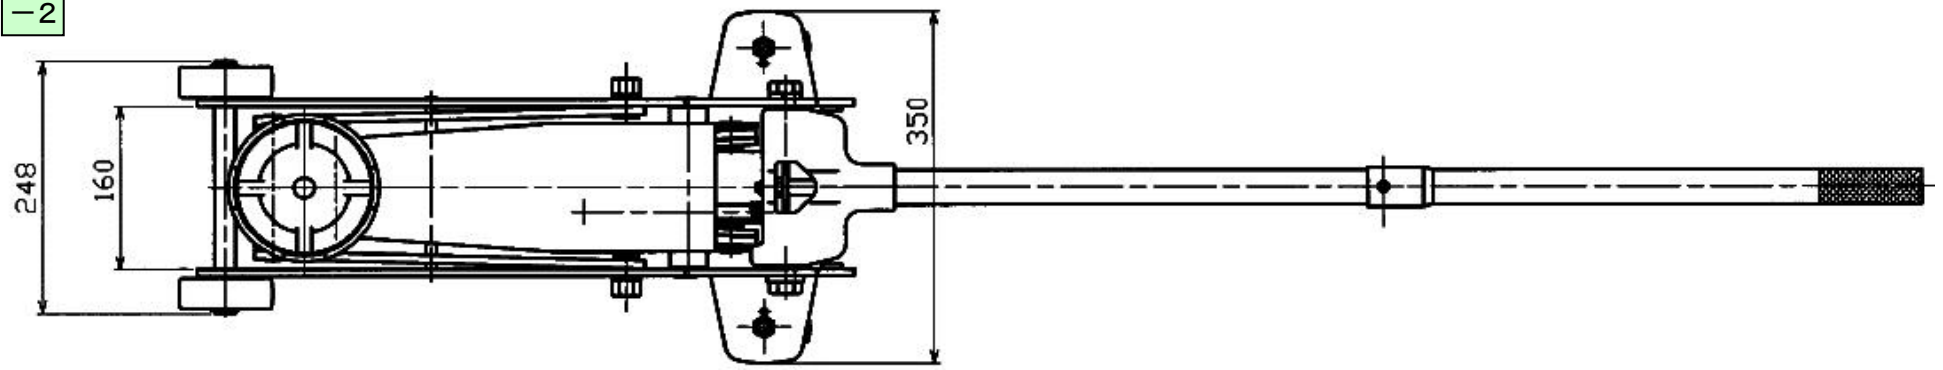

[手動式]サービスジャッキ
EA993LG-1.5~10

-3、-5、-10は
足踏みペダル付で楽に
ジャッキアップができます。

EA993LG-1.5、-2のみ
ハンドル分割可能

- 安全弁付
- スチール製

品番	能力	最大揚高 (mm)	最低高 (mm)	ストローク (mm)	本体サイズ (W)×(D)×(H)mm	幅 (mm)	ハンドル長 (mm)	重量 (kg)
廃番 EA993LG-1.5	1.5t	473	113	360	350×655×174	160	1033	33
	EA993LG-2							
EA993LG-3	3t	606	126	480	325×1310×190	132	1048	65
EA993LG-5	5t	560	150	410	365×1415×200	120	1045	85
廃番 EA993LG-10	10t		160	400	495×1545×250	170	1053	135

- 1.5

(単位: mm)

-2

(単位: mm)

13

(単位:mm)

-5

-10

(単位: mm)