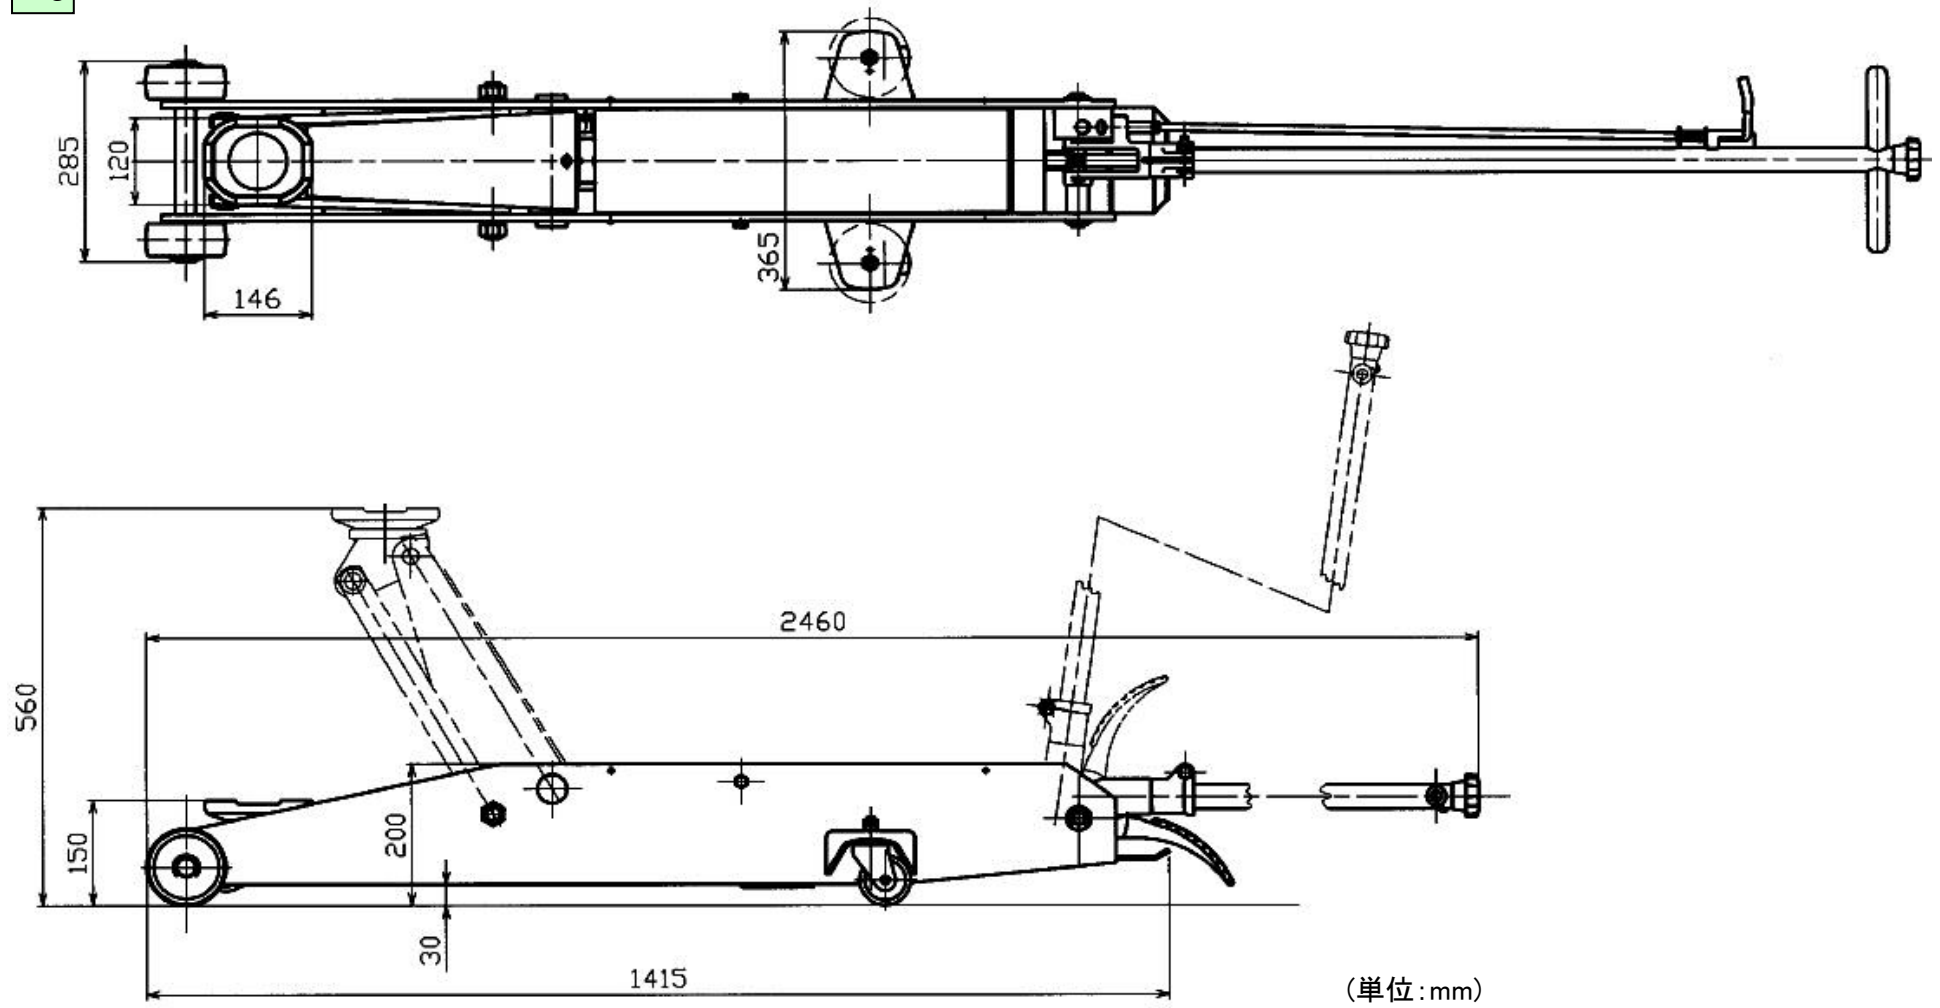

[手動式]サービスジャッキ
EA993LG-1.5~10

-3、-5、-10は
足踏みペダル付で楽に
ジャッキアップができます。

EA993LG-1.5、-2のみ
ハンドル分割可能

- 安全弁付
- スチール製

品番	能力	最大揚高 (mm)	最低高 (mm)	ストローク (mm)	本体サイズ (W)×(D)×(H)mm	幅 (mm)	ハンドル長 (mm)	重量 (kg)
廃番 EA993LG-1.5	1.5t	473	113	360	350×655×174	160	1033	33
	EA993LG-2							
EA993LG-3	3t	606	126	480	325×1310×190	132	1048	65
EA993LG-5	5t	560	150	410	365×1415×200	120	1045	85
廃番 EA993LG-10	10t		160	400	495×1545×250	170	1053	135

- 1.5

(単位: mm)

-2

(単位: mm)

13

(単位:mm)

-5

-10

(単位: mm)