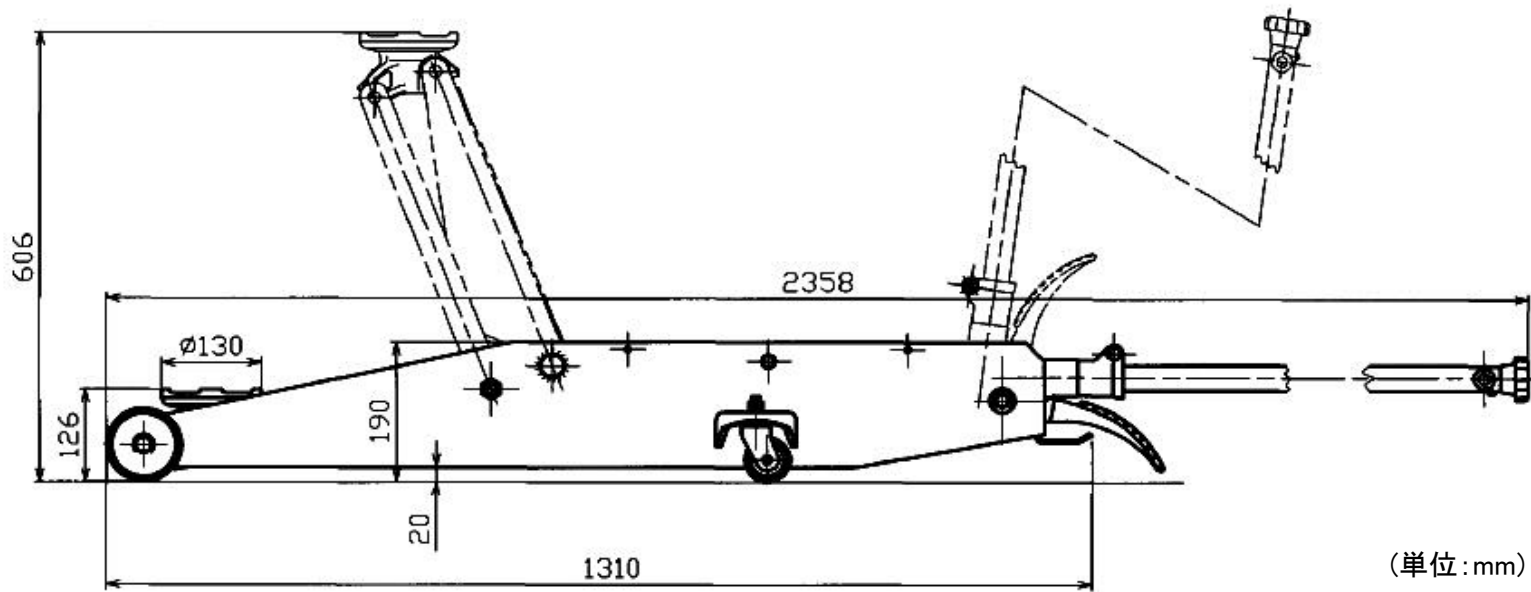

[手動式]サービスジャッキ
EA993LG-1.5~10

-3、-5、-10は
足踏みペダル付で楽に
ジャッキアップができます。

EA993LG-1.5、-2のみ
ハンドル分割可能

- 安全弁付
- スチール製

品番	能力	最大揚高 (mm)	最低高 (mm)	ストローク (mm)	本体サイズ (W)×(D)×(H)mm	幅 (mm)	ハンドル長 (mm)	重量 (kg)
廃番 EA993LG-1.5	1.5t	473	113	360	350×655×174	160	1033	33
	EA993LG-2							
EA993LG-3	3t	606	126	480	325×1310×190	132	1048	65
EA993LG-5	5t	560	150	410	365×1415×200	120	1045	85
廃番 EA993LG-10	10t		160	400	495×1545×250	170	1053	135

- 1.5

(単位: mm)

-2

(単位: mm)

13

(単位:mm)

-5

-10

(単位: mm)