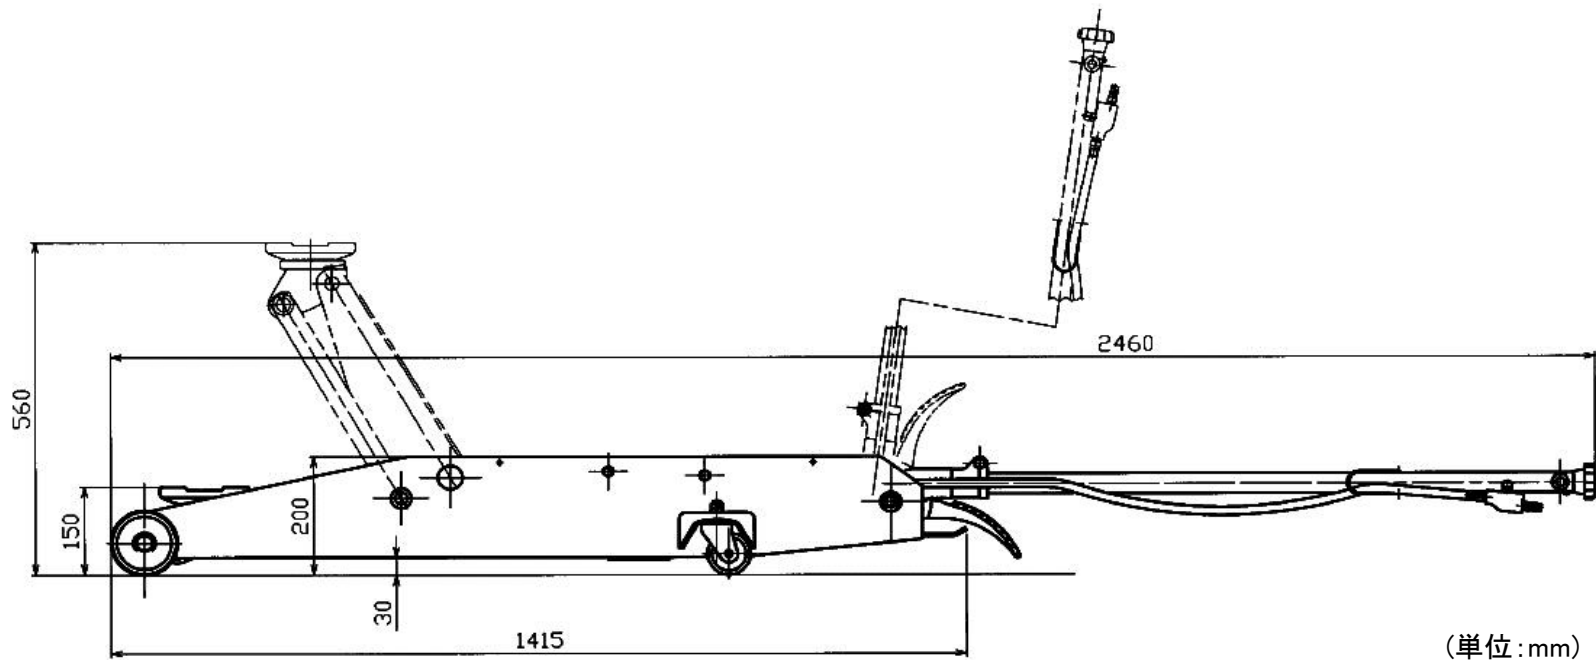

[エア式]サービスジャッキ
EA993LJ-3~-15

足踏みペダル付で楽に
ジャッキアップができます。

エア吸入口拡大

PT1/4雄ネジプラグ

- 3、-5、-10はエア・手動兼用です。
- 使用エア圧力…0.8~1.0MPa
- スチール製

品番	能力	最大揚高 (mm)	最低高 (mm)	ストローク (mm)	本体サイズ (W)×(D)×(H)mm	幅 (mm)	ハンドル長 (mm)	重量 (kg)
廃番 EA993LJ-3	3t	606	126	480	365×1350×190	170	1038	75
EA993LJ-5	5t	560	150	410	385×1415×200		1045	93
廃番 EA993LJ-10	10t	650	160	400	495×1545×250	200	1053	140
廃番 EA993LJ-15	15t		175	475	505×1745×230		1190	235

3

15

(単位:mm)

-10

(単位: mm)

(単位: mm)