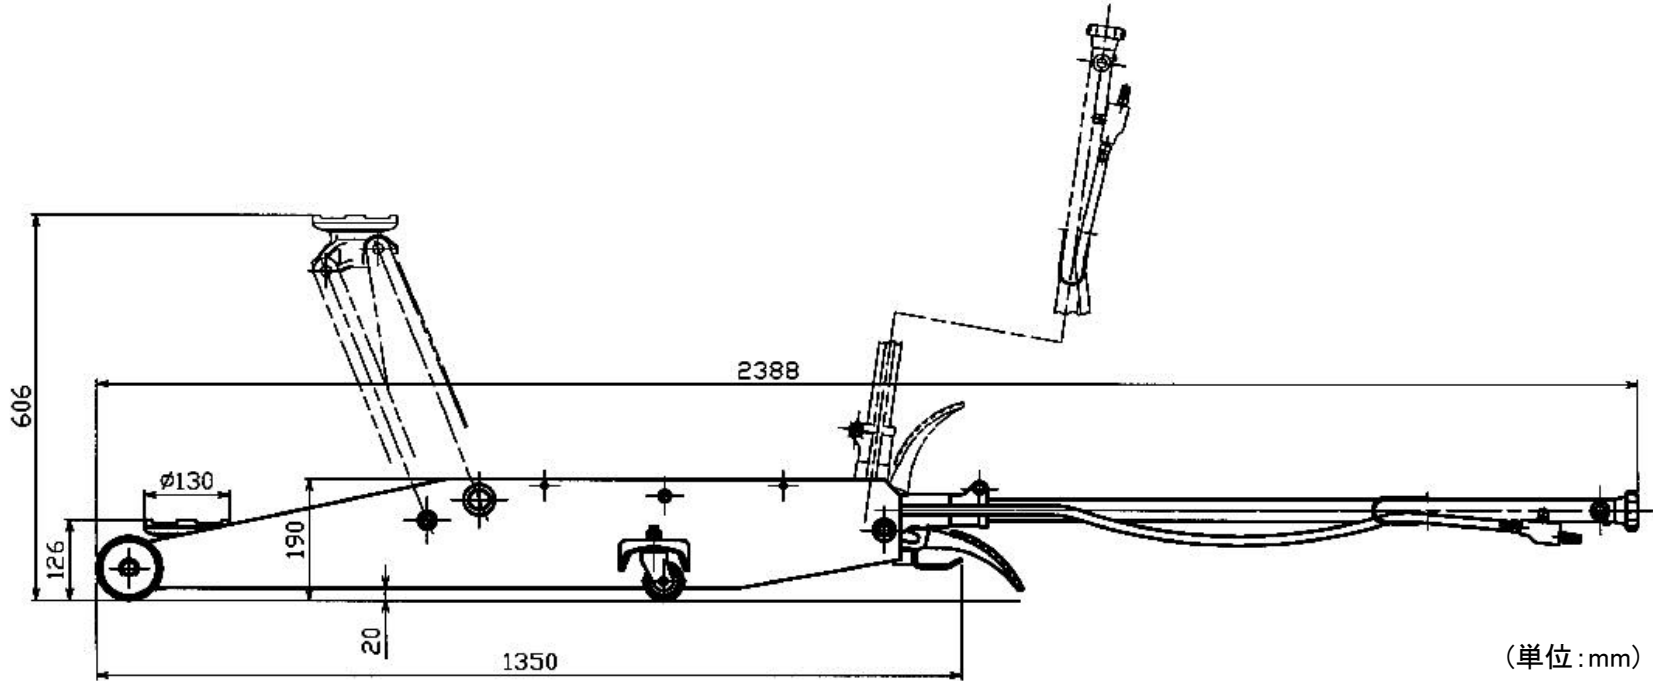

[エア式]サービスジャッキ
EA993LJ-3~-15

足踏みペダル付で楽に
ジャッキアップができます。

エア吸入口拡大

PT1/4雄ネジプラグ

- 3、-5、-10はエア・手動兼用です。
- 使用エア圧力…0.8~1.0MPa
- スチール製

品番	能力	最大揚高 (mm)	最低高 (mm)	ストローク (mm)	本体サイズ (W)×(D)×(H)mm	幅 (mm)	ハンドル長 (mm)	重量 (kg)
廃番 EA993LJ-3	3t	606	126	480	365×1350×190	170	1038	75
EA993LJ-5	5t	560	150	410	385×1415×200		1045	93
廃番 EA993LJ-10	10t	650	160	400	495×1545×250	200	1053	140
廃番 EA993LJ-15	15t		175	475	505×1745×230		1190	235

3

15

(単位:mm)

-10

(単位: mm)

(単位: mm)