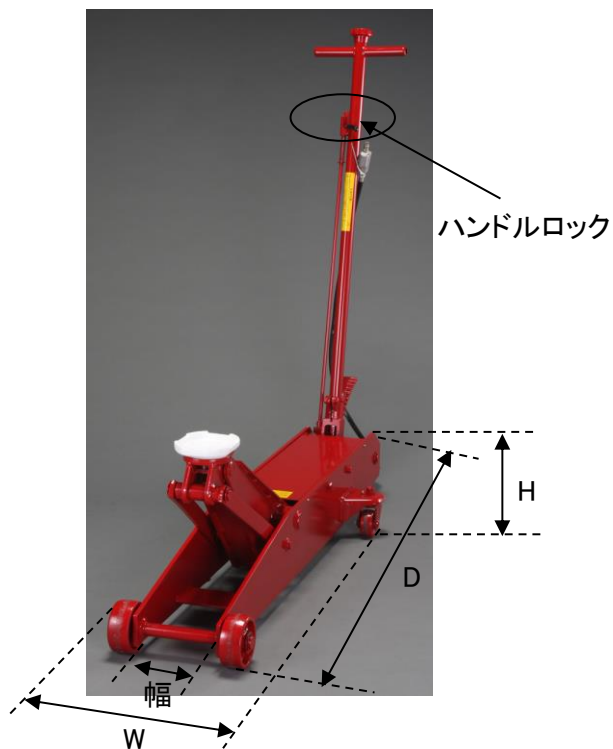

[エア式]サービスジャッキ
EA993LJ-3~-15

足踏みペダル付で楽に
ジャッキアップができます。

エア吸入口拡大

PT1/4雄ネジプラグ

- 3、-5、-10はエア・手動兼用です。
- 使用エア圧力…0.8~1.0MPa
- スチール製

品番	能力	最大揚高 (mm)	最低高 (mm)	ストローク (mm)	本体サイズ (W)×(D)×(H)mm	幅 (mm)	ハンドル長 (mm)	重量 (kg)
廃番 EA993LJ-3	3t	606	126	480	365×1350×190	170	1038	75
EA993LJ-5	5t	560	150	410	385×1415×200		1045	93
廃番 EA993LJ-10	10t	650	160	400	495×1545×250	200	1053	140
廃番 EA993LJ-15	15t		175	475	505×1745×230		1190	235

3

15

(単位:mm)

-10

(単位: mm)

(単位: mm)