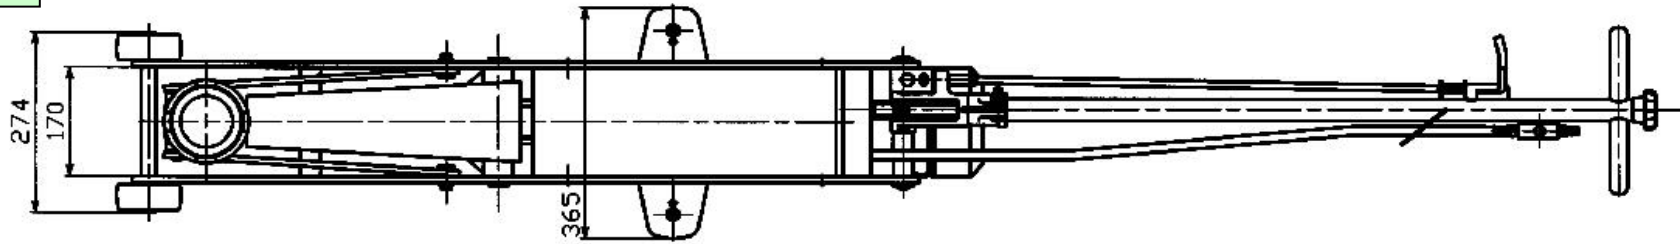

[エア式]サービスジャッキ
EA993LJ-3~-15

足踏みペダル付で楽に
ジャッキアップができます。

エア吸入口拡大

PT1/4雄ネジプラグ

- 3、-5、-10はエア・手動兼用です。
- 使用エア圧力…0.8~1.0MPa
- スチール製

品番	能力	最大揚高 (mm)	最低高 (mm)	ストローク (mm)	本体サイズ (W)×(D)×(H)mm	幅 (mm)	ハンドル長 (mm)	重量 (kg)
廃番 EA993LJ-3	3t	606	126	480	365×1350×190	170	1038	75
EA993LJ-5	5t	560	150	410	385×1415×200		1045	93
廃番 EA993LJ-10	10t	650	160	400	495×1545×250	200	1053	140
廃番 EA993LJ-15	15t		175	475	505×1745×230		1190	235

3

15

(単位:mm)

-10

(単位: mm)

(単位: mm)