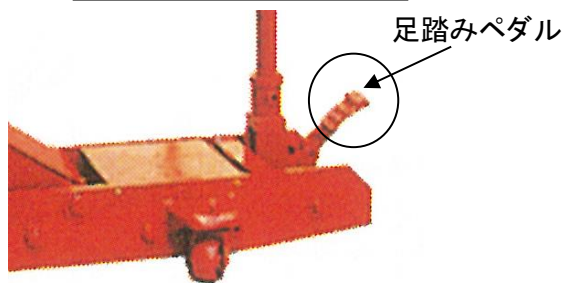

[エア式]サービスジャッキ
EA993LJ-3~-15

足踏みペダル付で楽に
ジャッキアップができます。

エア吸入口拡大

PT1/4雄ネジプラグ

- 3、-5、-10はエア・手動兼用です。
- 使用エア圧力…0.8~1.0MPa
- スチール製

品番	能力	最大揚高 (mm)	最低高 (mm)	ストローク (mm)	本体サイズ (W)×(D)×(H)mm	幅 (mm)	ハンドル長 (mm)	重量 (kg)
廃番 EA993LJ-3	3t	606	126	480	365×1350×190	170	1038	75
EA993LJ-5	5t	560	150	410	385×1415×200		1045	93
廃番 EA993LJ-10	10t	650	160	400	495×1545×250	200	1053	140
廃番 EA993LJ-15	15t		175	475	505×1745×230		1190	235