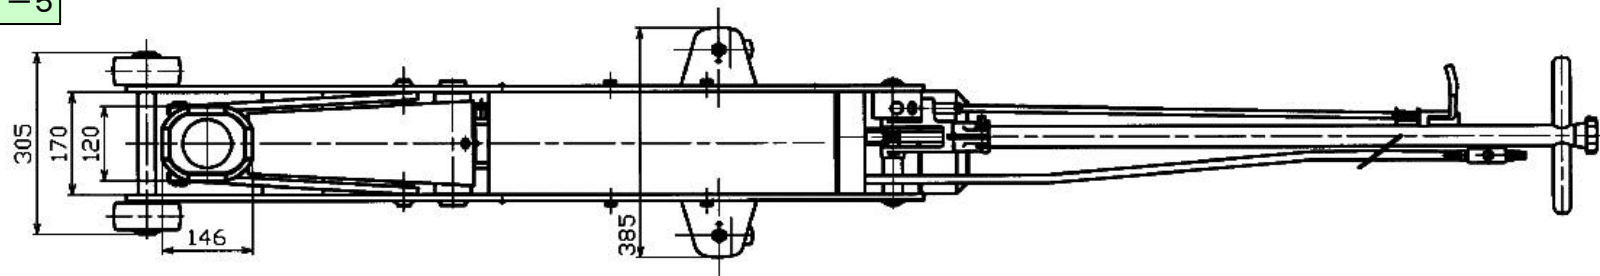

[エア式]サービスジャッキ
EA993LJ-3~-15

足踏みペダル付で楽に
ジャッキアップができます。

エア吸入口拡大

PT1/4雄ネジプラグ

- 3、-5、-10はエア・手動兼用です。
- 使用エア圧力…0.8~1.0MPa
- スチール製

品番	能力	最大揚高 (mm)	最低高 (mm)	ストローク (mm)	本体サイズ (W)×(D)×(H)mm	幅 (mm)	ハンドル長 (mm)	重量 (kg)
廃番 EA993LJ-3	3t	606	126	480	365×1350×190	170	1038	75
EA993LJ-5	5t	560	150	410	385×1415×200		1045	93
廃番 EA993LJ-10	10t	650	160	400	495×1545×250	200	1053	140
廃番 EA993LJ-15	15t		175	475	505×1745×230		1190	235

3

15

(単位:mm)

-10

(単位: mm)

(単位: mm)