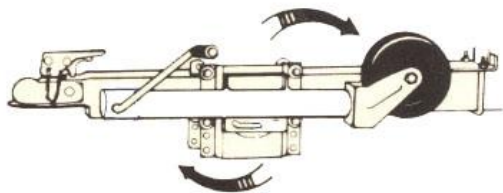

EA993MT-5(トレーラージャッキ)

・固定ピンを引くことで簡単に車輪を回転収納することができます。

耐荷重…680kg
 ストローク…315mm
 最高リフト高さ…680mm
 材質…本体:スチール、車輪:ポリウレタン
 重量…約10kg
 プレートサイズ…170X142X5.8(厚さ)mm
 最大取付サイズ…76mm~127mm
 取付プレート180° 回転可能