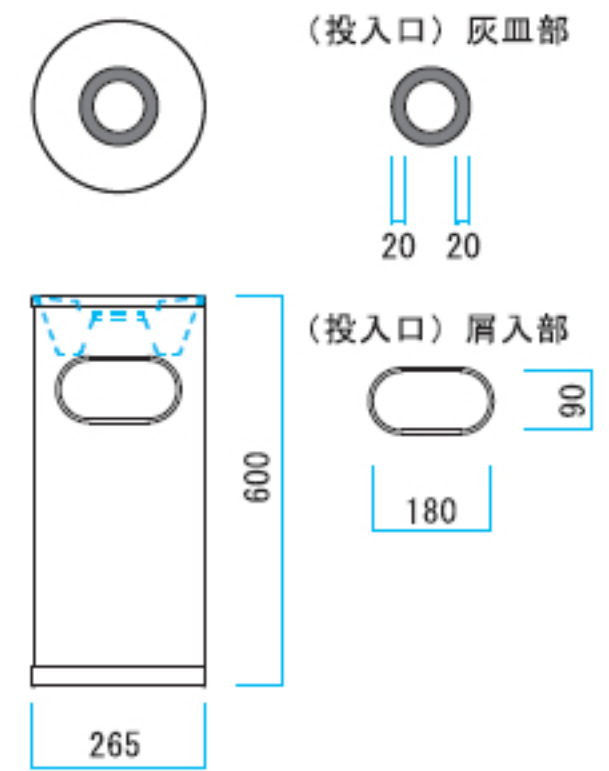

受皿容量
2.1L

屑入容量
20L

クリンスモーキングSS103

灰皿 屋内用

- 材質 本体・口枠・受皿／ステンレス
床当たり／TPE樹脂(再生55%)
- 1台重量 約2.5kg

| 品番 | サイズ | EA品番 |
|----------|------------|------------|
| 221-0040 | φ265×600mm | EA995AA-20 |

■ 上部灰皿

■ 屑入と灰皿の2つの機能を兼ね備えたステンレス製の灰皿スタンドです。