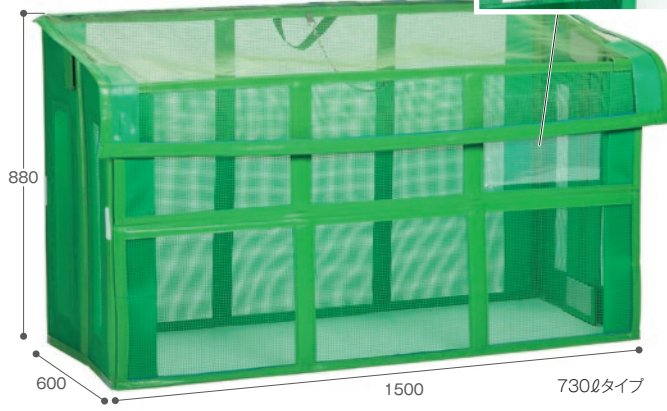

ゴミ置き場のカラス対策はこれにおまかせ! 軽いので出し入れも簡単、折りたたためてコンパクトに収納できます。

自立ゴミ枠 折りたたみ式 黒

材質 ネット部分:高密度ポリエチレン、支柱:FRP、取手・枠:ポリエチレン
規格色 黒
元払単位 250ℓ:340ℓ:5個、380ℓ:3個

| 品番 | 規格 | サイズ(約) | 容量(約) | 重量(約) | JANコード |
|--------------|------|------------------|-------|-------|--------|
| DS-261-011-9 | 250L | W600×D600×H700mm | 250ℓ | 1.8kg | 110646 |
| DS-261-012-9 | 340L | W700×D700×H700mm | 340ℓ | 2kg | 110653 |
| DS-261-013-9 | 380L | W900×D600×H700mm | 380ℓ | 2.3kg | 110660 |

●折りたたみ式 ●ご注文の際は、納期をご確認ください。

自立ゴミ枠 折りたたみ式 緑

材質 ネット部分:PET再生樹脂、支柱:FRP、取手・枠:ポリエチレン
規格色 緑
元払単位 3個 **EA995AA-371**

| 品番 | 規格 | サイズ(約) | 容量(約) | 重量(約) | JANコード |
|--------------|------|------------------|-------|-------|--------|
| DS-261-001-1 | 430L | W900×D600×H800mm | 430ℓ | 2.4kg | 110622 |
| DS-261-002-1 | 650L | W900×D900×H800mm | 650ℓ | 2.8kg | 110639 |

580ℓ

ゴミの出し入れが楽な前扉付

蓋だけではなく前扉も開くことができるので、ゴミの出し入れが楽に行えます。

折りたたみ 側板が内側に折りたためるので、省スペースで収納できます。

730ℓ

ハトメ金具付

ロープを通して自立ゴミ枠を固定できます。

取手付

設置や移動に便利な取手付です。

チェーン付

自立ゴミ枠本体の膨らみを抑えるチェーン付です。

自立ゴミ枠Ⅱ 折りたたみ式 緑

材質 ネット部分:高密度ポリエチレン、蓋:PET再生樹脂、支柱:FRP、取手・枠:ポリエチレン、鉛、鉄
規格色 緑
元払単位 3個

| 品番 | 規格 | サイズ(約) | 容量(約) | 重量(約) | JANコード |
|--------------|------|-------------------|-------|-------|--------|
| DS-261-112-1 | 580L | W1200×D600×H880mm | 580ℓ | 4.8kg | 110974 |
| DS-261-115-1 | 730L | W1500×D600×H880mm | 730ℓ | 6.5kg | 110981 |