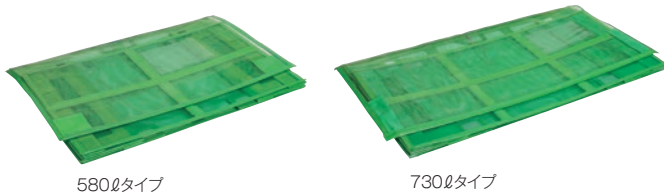

●折りたたみ式 ●ご注文の際は、納期をご確認ください。

自立ゴミ枠 折りたたみ式 緑

材質 ネット部分:PET再生樹脂、支柱:FRP、取手・枠:ポリエチレン
規格色 緑
元払単位 3個 **EA995AA-371**

| 品番 | 規格 | サイズ(約) | 容量(約) | 重量(約) | JANコード |
|--------------|------|------------------|-------|-------|--------|
| DS-261-001-1 | 430L | W900×D600×H800mm | 430ℓ | 2.4kg | 110622 |
| DS-261-002-1 | 650L | W900×D900×H800mm | 650ℓ | 2.8kg | 110639 |

●ネット部分:再生PET100%使用 ●折りたたみ式 ●ご注文の際は、納期をご確認ください。
グリーン購入法適合品 再生素材 PET再利用品 クリアポケット付

別途特注
オーダー
ステンレス製
屑入(屑外用)
スチール製
屑入(屑外用)
ブランド
コーナー
プレート
分別用蓋
袋スタンド
ステンレス製
屑入(屑内用)
ステンレス製
屑入(屑内用)

樹脂製屑入
木製屑入
分別バケル
古紙分別用
コンテナ
ボックス
資源ゴミ
回収ボックス
カフ
回収用
カート
集積・運搬
集積・保管

580ℓ

ゴミの出し入れが楽な前扉付

蓋だけではなく前扉も開くことができるので、ゴミの出し入れが楽に行えます。

折りたたみ 側板が内側に折りたためるので、省スペースで収納できます。

730ℓ

ハトメ金具付

ロープを通して自立ゴミ枠を固定できます。

取手付

設置や移動に便利な取手付です。

チェーン付

自立ゴミ枠本体の膨らみを抑えるチェーン付です。

自立ゴミ枠Ⅱ 折りたたみ式 緑

材質 ネット部分:高密度ポリエチレン、蓋:PET再生樹脂、支柱:FRP、取手・枠:ポリエチレン、鉛、鉄
規格色 緑
元払単位 3個

| 品番 | 規格 | サイズ(約) | 容量(約) | 重量(約) | JANコード |
|--------------|------|-------------------|-------|-------|--------|
| DS-261-112-1 | 580L | W1200×D600×H880mm | 580ℓ | 4.8kg | 110974 |
| DS-261-115-1 | 730L | W1500×D600×H880mm | 730ℓ | 6.5kg | 110981 |