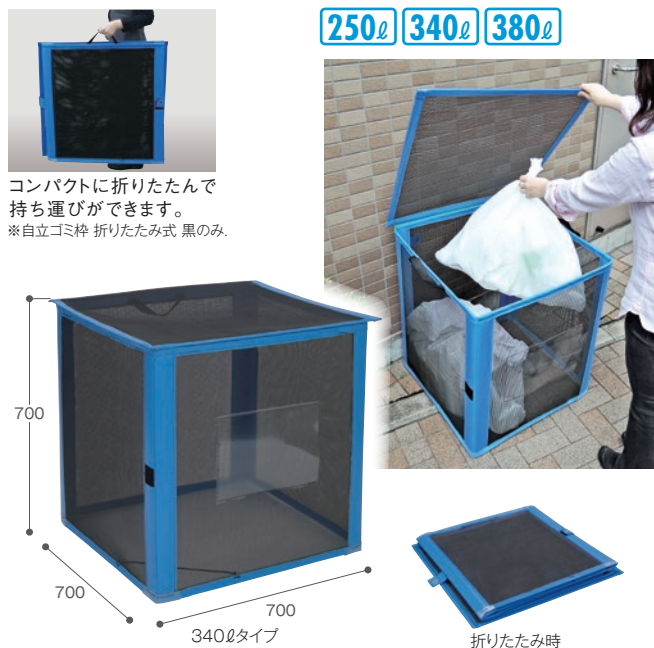

ゴミ置き場のカラス対策はこれにおまかせ! 軽いので出し入れも簡単、折りたたためてコンパクトに収納できます。

自立ゴミ枠 折りたたみ式 黒

材質 ネット部分:高密度ポリエチレン、支柱:FRP、取手・枠:ポリエチレン
規格色 黒
元払単位 250ℓ:340ℓ:5個、380ℓ:3個

| 品番 | 規格 | サイズ(約) | 容量(約) | 重量(約) | JANコード |
|--------------|------|------------------|-------|-------|--------|
| DS-261-011-9 | 250L | W600×D600×H700mm | 250ℓ | 1.8kg | 110646 |
| DS-261-012-9 | 340L | W700×D700×H700mm | 340ℓ | 2kg | 110653 |
| DS-261-013-9 | 380L | W900×D600×H700mm | 380ℓ | 2.3kg | 110660 |

●折りたたみ式 ●ご注文の際は、納期をご確認ください。

自立ゴミ枠 折りたたみ式 緑

材質 ネット部分:PET再生樹脂、支柱:FRP、取手・枠:ポリエチレン
規格色 緑
元払単位 3個 **EA995AA-371**

| 品番 | 規格 | サイズ(約) | 容量(約) | 重量(約) | JANコード |
|--------------|------|------------------|-------|-------|--------|
| DS-261-001-1 | 430L | W900×D600×H800mm | 430ℓ | 2.4kg | 110622 |
| DS-261-002-1 | 650L | W900×D900×H800mm | 650ℓ | 2.8kg | 110639 |

580ℓ

ゴミの出し入れが楽な前扉付

蓋だけではなく前扉も開くことができるので、ゴミの出し入れが楽に行えます。

折りたたみ 側板が内側に折りたためるので、省スペースで収納できます。

730ℓ

ハトメ金具付

ロープを通して自立ゴミ枠を固定できます。

取手付

設置や移動に便利な取手付です。

チェーン付

自立ゴミ枠本体の膨らみを抑えるチェーン付です。

自立ゴミ枠Ⅱ 折りたたみ式 緑

材質 ネット部分:高密度ポリエチレン、蓋:PET再生樹脂、支柱:FRP、取手・枠:ポリエチレン、鉛、鉄
規格色 緑
元払単位 3個

| 品番 | 規格 | サイズ(約) | 容量(約) | 重量(約) | JANコード |
|--------------|------|-------------------|-------|-------|--------|
| DS-261-112-1 | 580L | W1200×D600×H880mm | 580ℓ | 4.8kg | 110974 |
| DS-261-115-1 | 730L | W1500×D600×H880mm | 730ℓ | 6.5kg | 110981 |