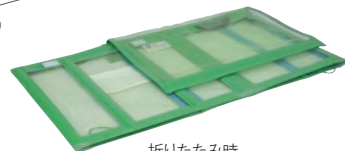

ゴミ置き場のクラス対策はこれにおまかせ! 軽いので出し入れも簡単、折りたたためてコンパクトに収納できます。

コンパクトに折りたたんで持ち運びができます。
※自立ゴミ枠 折りたたみ式 黒のみ。

250ℓ 340ℓ 380ℓ

340ℓタイプ

折りたたみ時

430ℓ 650ℓ

430ℓタイプ

底面が空いているので、ゴミ枠のセットもゴミの回収も簡単に行えます。

折りたたみ時

自立ゴミ枠 折りたたみ式 黒

材質 ネット部分:高密度ポリエチレン、支柱:FRP、取手・枠:ポリエチレン

規格 色 黒

元払単位 250ℓ・340ℓ:5個、380ℓ:3個 **EA995AA-382**

品番	規格	サイズ(約)	容量(約)	重量(約)	JANコード
DS-261-011-9	250ℓ	W600×D600×H700mm	250ℓ	1.8kg	110646
DS-261-012-9	340ℓ	W700×D700×H700mm	340ℓ	2kg	110653
DS-261-013-9	380ℓ	W900×D600×H700mm	380ℓ	2.3kg	110660

●折りたたみ式 ●ご注文の際は、納期をご確認ください。

自立ゴミ枠 折りたたみ式 緑

材質 ネット部分:PET再生樹脂、支柱:FRP、取手・枠:ポリエチレン

規格 色 緑

元払単位 3個

品番	規格	サイズ(約)	容量(約)	重量(約)	JANコード
DS-261-001-1	430ℓ	W900×D600×H800mm	430ℓ	2.4kg	110622
DS-261-002-1	650ℓ	W900×D900×H800mm	650ℓ	2.8kg	110639

●ネット部分:再生PET100%使用 ●折りたたみ式 ●ご注文の際は、納期をご確認ください。

グリーン購入法適合品 再生素材 PET再利用品

クリアポケット付