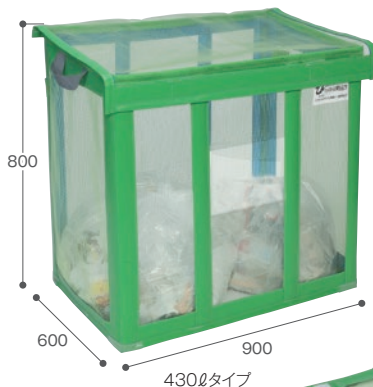

ゴミ置き場のクラス対策はこれにおまかせ! 軽いので出し入れも簡単、折りたたためてコンパクトに収納できます。

コンパクトに折りたたんで持ち運びができます。
※自立ゴミ枠 折りたたみ式 黒のみ。

250ℓ 340ℓ 380ℓ

340ℓタイプ

折りたたみ時

430ℓ 650ℓ

430ℓタイプ

底面が空いているので、ゴミ枠のセットもゴミの回収も簡単に行えます。

折りたたみ時

自立ゴミ枠 折りたたみ式 黒

材質 ネット部分:高密度ポリエチレン、支柱:FRP、取手・枠:ポリエチレン

規格 色 黒

元払単位 250ℓ・340ℓ:5個、380ℓ:3個 **EA995AA-382**

品番	規格	サイズ(約)	容量(約)	重量(約)	JANコード
DS-261-011-9	250ℓ	W600×D600×H700mm	250ℓ	1.8kg	110646
DS-261-012-9	340ℓ	W700×D700×H700mm	340ℓ	2kg	110653
DS-261-013-9	380ℓ	W900×D600×H700mm	380ℓ	2.3kg	110660

●折りたたみ式 ●ご注文の際は、納期をご確認ください。

自立ゴミ枠 折りたたみ式 緑

材質 ネット部分:PET再生樹脂、支柱:FRP、取手・枠:ポリエチレン

規格 色 緑

元払単位 3個

品番	規格	サイズ(約)	容量(約)	重量(約)	JANコード
DS-261-001-1	430ℓ	W900×D600×H800mm	430ℓ	2.4kg	110622
DS-261-002-1	650ℓ	W900×D900×H800mm	650ℓ	2.8kg	110639