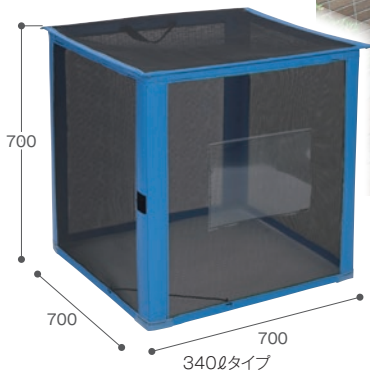

ゴミ置き場のクラス対策はこれにおまかせ! 軽いので出し入れも簡単、折りたたためてコンパクトに収納できます。

コンパクトに折りたたんで持ち運びができます。
※自立ゴミ枠 折りたたみ式 黒のみ。

250ℓ 340ℓ 380ℓ

340ℓタイプ

折りたたみ時

430ℓ 650ℓ

430ℓタイプ

底面が空いているので、ゴミ枠のセットもゴミの回収も簡単に行えます。

折りたたみ時

自立ゴミ枠 折りたたみ式 黒

材質 ネット部分:高密度ポリエチレン、支柱:FRP、取手・枠:ポリエチレン

規格 色 黒

元払単位 250ℓ・340ℓ:5個、380ℓ:3個 **EA995AA-382**

品番	規格	サイズ(約)	容量(約)	重量(約)	JANコード
DS-261-011-9	250ℓ	W600×D600×H700mm	250ℓ	1.8kg	110646
DS-261-012-9	340ℓ	W700×D700×H700mm	340ℓ	2kg	110653
DS-261-013-9	380ℓ	W900×D600×H700mm	380ℓ	2.3kg	110660

●折りたたみ式 ●ご注文の際は、納期をご確認ください。

自立ゴミ枠 折りたたみ式 緑

材質 ネット部分:PET再生樹脂、支柱:FRP、取手・枠:ポリエチレン

規格 色 緑

元払単位 3個

品番	規格	サイズ(約)	容量(約)	重量(約)	JANコード
DS-261-001-1	430ℓ	W900×D600×H800mm	430ℓ	2.4kg	110622
DS-261-002-1	650ℓ	W900×D900×H800mm	650ℓ	2.8kg	110639

●ネット部分:再生PET100%使用 ●折りたたみ式 ●ご注文の際は、納期をご確認ください。

グリーン購入法適合品 再生素材 PET再利用品

クリアポケット付