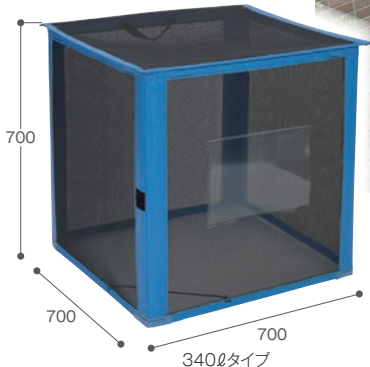

ゴミ置き場のカラス対策はこれにおまかせ！ 軽いので出し入れも簡単、折りたたためてコンパクトに収納できます。

コンパクトに折りたたんで持ち運びができます。
※自立ゴミ枠 折りたたみ式 黒のみ。

250ℓ 340ℓ **380ℓ**

折りたたみ時

自立ゴミ枠 折りたたみ式 黒

材質 ネット部分:高密度ポリエチレン、支柱:FRP、取手・枠:ポリエチレン

規格 色 黒

元払単位 250ℓ・340ℓ:5個、380ℓ:3個

EA995AA-383

品番	規格	サイズ(約)	容量(約)	重量(約)	JANコード
DS-261-011-9	250ℓ	W600×D600×H700mm	250ℓ	1.8kg	110646
DS-261-012-9	340ℓ	W700×D700×H700mm	340ℓ	2kg	110653
DS-261-013-9	380ℓ	W900×D600×H700mm	380ℓ	2.3kg	110660

●折りたたみ式 ●ご注文の際は、納期をご確認ください。

430ℓ 650ℓ

底面が空いているので、ゴミ枠のセットもゴミの回収も簡単に行えます。

折りたたみ時

自立ゴミ枠 折りたたみ式 緑

材質 ネット部分:PET再生樹脂、支柱:FRP、取手・枠:ポリエチレン

規格 色 緑

元払単位 3個

品番	規格	サイズ(約)	容量(約)	重量(約)	JANコード
DS-261-001-1	430ℓ	W900×D600×H800mm	430ℓ	2.4kg	110622
DS-261-002-1	650ℓ	W900×D900×H800mm	650ℓ	2.8kg	110639