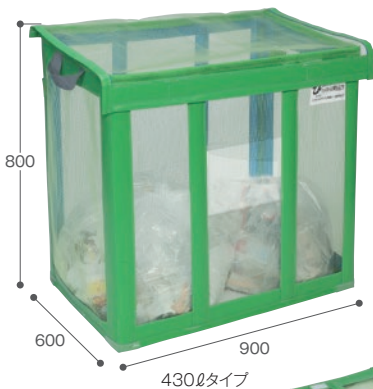

ゴミ置き場のカラス対策はこれにおまかせ！ 軽いので出し入れも簡単、折りたたためてコンパクトに収納できます。

コンパクトに折りたたんで持ち運びができます。
※自立ゴミ枠 折りたたみ式 黒のみ。

250ℓ 340ℓ **380ℓ**

折りたたみ時

自立ゴミ枠 折りたたみ式 黒

材質 ネット部分:高密度ポリエチレン、支柱:FRP、取手・枠:ポリエチレン

規格 色 黒

元払単位 250ℓ・340ℓ:5個、380ℓ:3個

EA995AA-383

品番	規格	サイズ(約)	容量(約)	重量(約)	JANコード
DS-261-011-9	250ℓ	W600×D600×H700mm	250ℓ	1.8kg	110646
DS-261-012-9	340ℓ	W700×D700×H700mm	340ℓ	2kg	110653
DS-261-013-9	380ℓ	W900×D600×H700mm	380ℓ	2.3kg	110660

●折りたたみ式 ●ご注文の際は、納期をご確認ください。

430ℓ 650ℓ

底面が空いているので、ゴミ枠のセットもゴミの回収も簡単に行えます。

折りたたみ時

自立ゴミ枠 折りたたみ式 緑

材質 ネット部分:PET再生樹脂、支柱:FRP、取手・枠:ポリエチレン

規格 色 緑

元払単位 3個

品番	規格	サイズ(約)	容量(約)	重量(約)	JANコード
DS-261-001-1	430ℓ	W900×D600×H800mm	430ℓ	2.4kg	110622
DS-261-002-1	650ℓ	W900×D900×H800mm	650ℓ	2.8kg	110639

●ネット部分:再生PET100%使用 ●折りたたみ式 ●ご注文の際は、納期をご確認ください。

グリーン購入法適合品

再生素材

PET再利用品

クリアポケット付