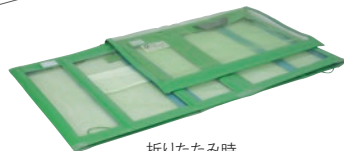

ゴミ置き場のカラス対策はこれにおまかせ！ 軽いので出し入れも簡単、折りたたためてコンパクトに収納できます。

コンパクトに折りたたんで持ち運びができます。
※自立ゴミ枠 折りたたみ式 黒のみ。

250ℓ 340ℓ **380ℓ**

折りたたみ時

自立ゴミ枠 折りたたみ式 黒

材質 ネット部分:高密度ポリエチレン、支柱:FRP、取手・枠:ポリエチレン

規格 色 黒

元払単位 250ℓ・340ℓ:5個、380ℓ:3個

EA995AA-383

品番	規格	サイズ(約)	容量(約)	重量(約)	JANコード
DS-261-011-9	250ℓ	W600×D600×H700mm	250ℓ	1.8kg	110646
DS-261-012-9	340ℓ	W700×D700×H700mm	340ℓ	2kg	110653
DS-261-013-9	380ℓ	W900×D600×H700mm	380ℓ	2.3kg	110660

●折りたたみ式 ●ご注文の際は、納期をご確認ください。

430ℓ 650ℓ

底面が空いているので、ゴミ枠のセットもゴミの回収も簡単に行えます。

折りたたみ時

自立ゴミ枠 折りたたみ式 緑

材質 ネット部分:PET再生樹脂、支柱:FRP、取手・枠:ポリエチレン

規格 色 緑

元払単位 3個

品番	規格	サイズ(約)	容量(約)	重量(約)	JANコード
DS-261-001-1	430ℓ	W900×D600×H800mm	430ℓ	2.4kg	110622
DS-261-002-1	650ℓ	W900×D900×H800mm	650ℓ	2.8kg	110639

●ネット部分:再生PET100%使用 ●折りたたみ式 ●ご注文の際は、納期をご確認ください。

グリーン購入法適合品

再生素材

PET再利用品

クリアポケット付