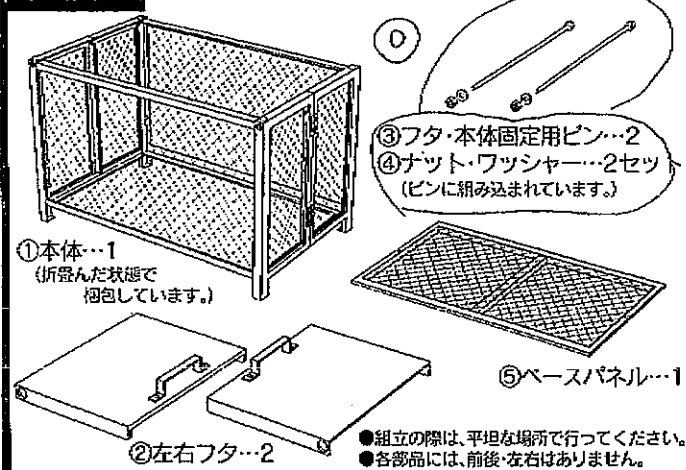

【組立説明書】 ゴミステーション GM-90N ・ GM-120N

部品内容をご確認のうえ、正しく組み立ててください。なお、お読みになった後も組立説明書は、大切に保管しておいて下さい。

部品内容 ●手を切る恐れがありますので、必ず手袋を着用して組み立ててください。

1 本体の組み立て方

2 ベースパネルの組み立て

3 フタの組み立て

完成図

製品に関してご不明な点、不都合な点がございましたら、下記へご連絡下さい。

株式会社 テラダ

〒720-8517 広島県福山市松浜町3丁目4-17
TEL (0849) 23-0577 (代表)
FAX (0849) 31-4620

仕様	
材質	仕上げ
鉄	電気亜鉛メッキ

【注意】 安全のため、必ずお読み下さい。

注意: この表示を無視して誤った取り扱いをした場合、使用者が障害を負う危険が想定される、また物的損害のみの発生が想定される場合を表しています。

- ▲ 手を切る恐れがありますので、必ず手袋を着用して組み立ててください。
- ▲ 本体に腰をかけた時、もたれたりしないでください。
- ▲ アスファルトの上に設置される場合、重さで脚が沈むことがありますので注意してください。
- ▲ 設置する場所は、水はけのよい場所を選んでください。
- ▲ 本製品をゴミの一時保管以外の目的での使用はご遠慮ください。