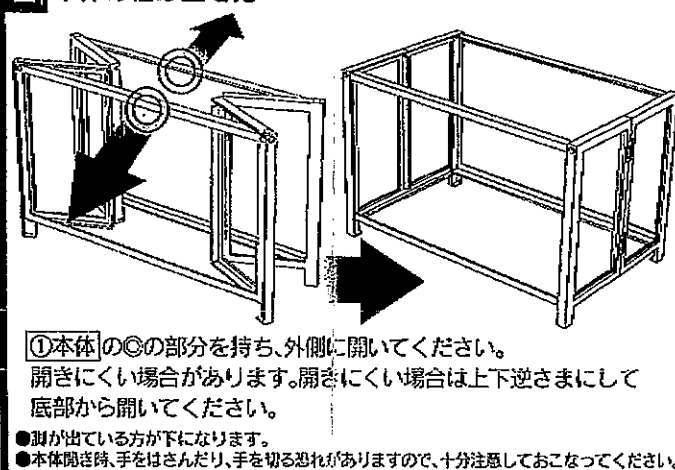

【組立説明書】 ゴミステーション GM-90N ・ GM-120N

部品内容をご確認のうえ、正しく組み立ててください。なお、お読みになった後も組立説明書は、大切に保管しておいて下さい。

部品内容 ●手を切る恐れがありますので、必ず手袋を着用して組み立ててください。

1 本体の組み立て方

2 ベースパネルの組み立て

3 フタの組み立て

完成図

製品に関してご不明な点、不都合な点がございましたら、下記へご連絡下さい。

株式会社 テラダ

〒720-8517 広島県福山市松浜町3丁目4-17
TEL (0849) 23-0577 (代表)
FAX (0849) 31-4620

仕様	
材質	仕上げ
鉄	電気亜鉛メッキ

【注意】 安全のため、必ずお読み下さい。

注意: この表示を無視して誤った取り扱いをした場合、使用者が障害を負う危険が想定される、また物的損害のみの発生が想定される場合を表しています。

- ▲ 手を切る恐れがありますので、必ず手袋を着用して組み立ててください。
- ▲ 本体に腰をかけた時、もたれたりしないでください。
- ▲ アスファルトの上に設置される場合、重さで脚が沈むことがありますので注意してください。
- ▲ 設置する場所は、水はけのよい場所を選んでください。
- ▲ 本製品をゴミの一時保管以外の目的での使用はご遠慮ください。