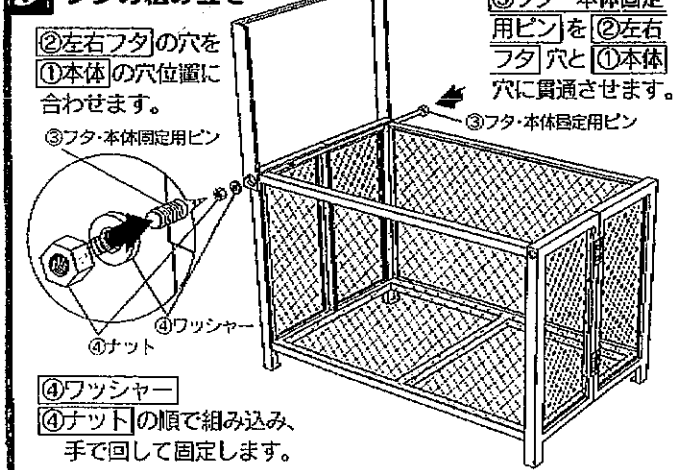

【組立説明書】 ゴミステーション GM-90N ・ GM-120N

部品内容をご確認のうえ、正しく組み立ててください。なお、お読みになった後も組立説明書は、大切に保管しておいて下さい。

部品内容 ●手を切る恐れがありますので、必ず手袋を着用して組み立ててください。

1 本体の組み立て方

2 ベースパネルの組み立て

3 フタの組み立て

完成図

製品に関してご不明な点、不都合な点がございましたら、下記へご連絡下さい。

株式会社 テラダ

〒720-8517 広島県福山市松浜町3丁目4-17
TEL (0849) 23-0577 (代表)
FAX (0849) 31-4620

仕様	
材質	仕上げ
鉄	電気亜鉛メッキ

【注意】 安全のため、必ずお読み下さい。

注意: この表示を無視して誤った取り扱いをした場合、使用者が障害を負う危険が想定される、また物的損害のみの発生が想定される場合を表しています。

- ▲ 手を切る恐れがありますので、必ず手袋を着用して組み立ててください。
- ▲ 本体に腰をかけた時、もたれたりしないでください。
- ▲ アスファルトの上に設置される場合、重さで脚が沈むことがありますので注意してください。
- ▲ 設置する場所は、水はけのよい場所を選んでください。
- ▲ 本製品をゴミの一時保管以外の目的での使用はご遠慮ください。