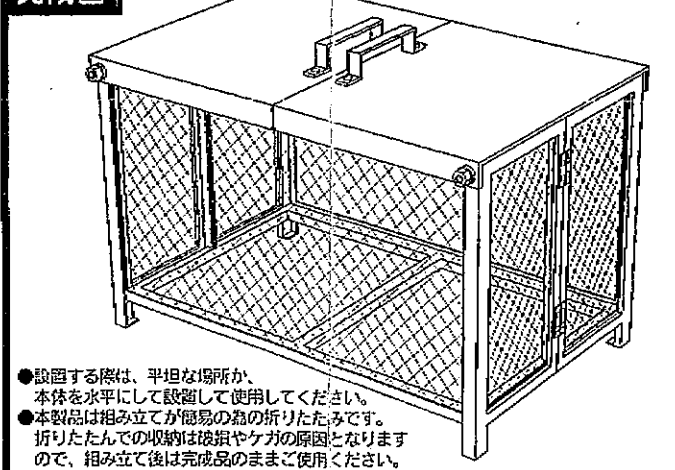

【組立説明書】 ゴミステーション GM-90N ・ GM-120N

部品内容をご確認のうえ、正しく組み立ててください。なお、お読みになった後も組立説明書は、大切に保管しておいて下さい。

部品内容 ●手を切る恐れがありますので、必ず手袋を着用して組み立ててください。

1 本体の組み立て方

2 ベースパネルの組み立て

3 フタの組み立て

完成図

製品に関してご不明な点、不都合な点がございましたら、下記へご連絡下さい。

株式会社 テラダ

〒720-8517 広島県福山市松浜町3丁目4-17
TEL (0849) 23-0577 (代表)
FAX (0849) 31-4620

仕様	
材質	仕上げ
鉄	電気亜鉛メッキ

【注意】 安全のため、必ずお読み下さい。

注意: この表示を無視して誤った取り扱いをした場合、使用者が障害を負う危険が想定される、また物的損害のみの発生が想定される場合を表しています。

- ▲ 手を切る恐れがありますので、必ず手袋を着用して組み立ててください。
- ▲ 本体に腰をかけた時、もたれたりしないでください。
- ▲ アスファルトの上に設置される場合、重さで脚が沈むことがありますので注意してください。
- ▲ 設置する場所は、水はけのよい場所を選んでください。
- ▲ 本製品をゴミの一時保管以外の目的での使用はご遠慮ください。