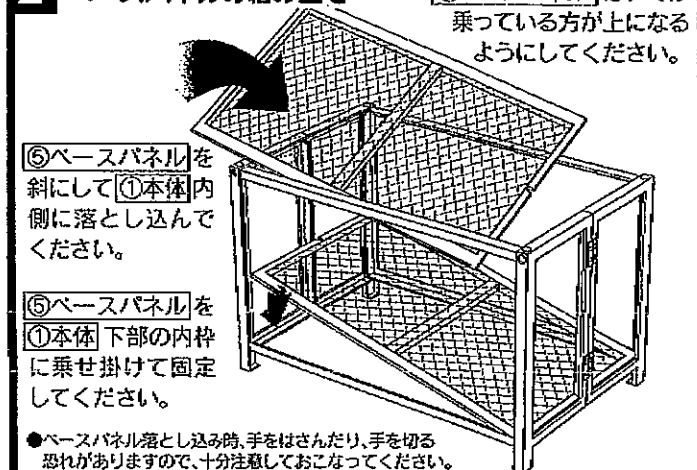

【組立説明書】 ゴミステーション GM-90N ・ GM-120N

部品内容をご確認のうえ、正しく組み立ててください。なお、お読みになった後も組立説明書は、大切に保管しておいて下さい。

部品内容 ●手を切る恐れがありますので、必ず手袋を着用して組み立ててください。

1 本体の組み立て方

2 ベースパネルの組み立て

3 フタの組み立て

完成図

製品に関してご不明な点、不都合な点がございましたら、下記へご連絡下さい。

株式会社 テラダ

〒720-8517 広島県福山市松浜町3丁目4-17
TEL (0849) 23-0577 (代表)
FAX (0849) 31-4620

仕様	
材質	仕上げ
鉄	電気亜鉛メッキ

【注意】 安全のため、必ずお読み下さい。

注意: この表示を無視して誤った取り扱いをした場合、使用者が障害を負う危険が想定される、また物的損害のみの発生が想定される場合を表しています。

- ▲ 手を切る恐れがありますので、必ず手袋を着用して組み立ててください。
- ▲ 本体に腰をかけた時、もたれたりしないでください。
- ▲ アスファルトの上に設置される場合、重さで脚が沈むことがありますので注意してください。
- ▲ 設置する場所は、水はけのよい場所を選んでください。
- ▲ 本製品をゴミの一時保管以外の目的での使用はご遠慮ください。