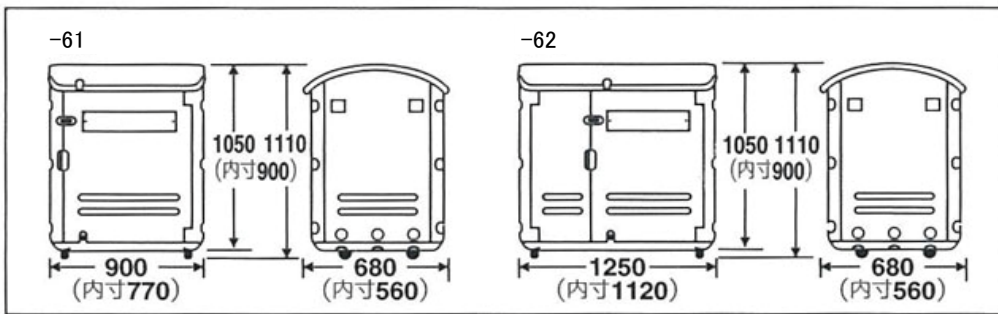

EA995AA-61、-62 ワイドダストボックス

品番	容量	サイズ(W×D×H)mm	重量(約)
EA995AA-61	400L	900×680×1110	29kg
EA995AA-62	600L	1250×680×1110	37.5kg

排水口
内部に排水口がついているので掃除がしやすく、いつも清潔。

カギ穴付
カギが取り付けられるので、勝手にふたを開けられるのを防ぎます。