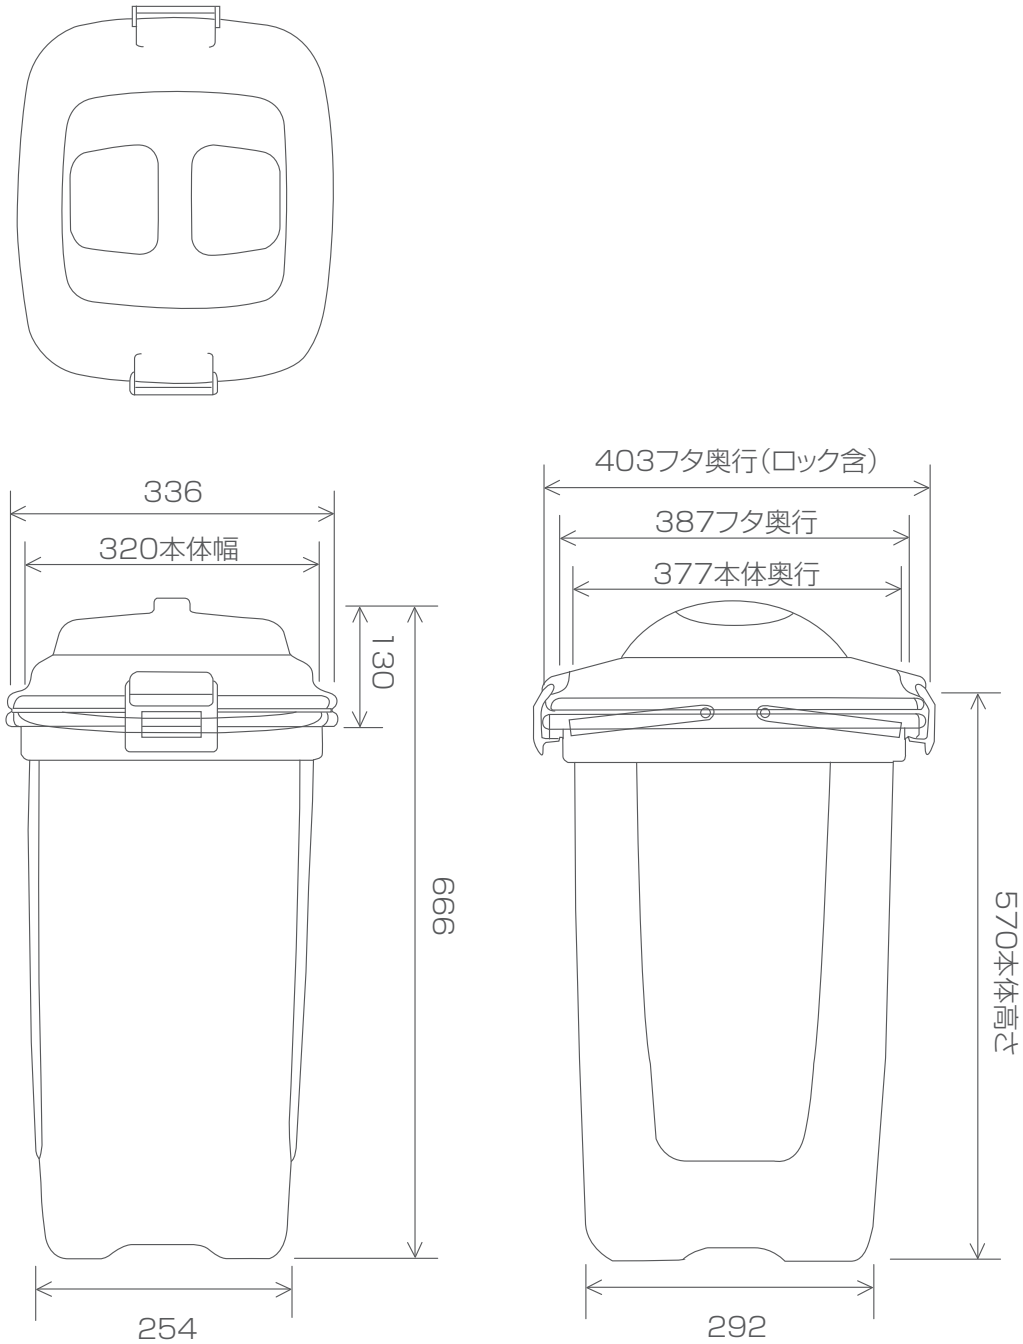

EA995CA-10

透明エコペール#45

※寸法は規格寸法ではなく参考寸法です。実寸は現品にてご確認ください。