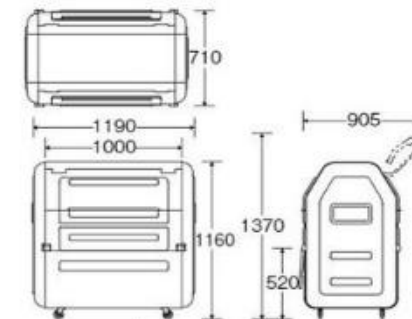

容量

約 **650L**

耐荷重量

約 **120kg**

#700

フタ開時の  
高さ1510mm  
(最開口時)

#700

YD-135L-PC

幅1190×奥行710×  
高さ1160

再生樹脂 塩ビ不使用

分別・リサイクル

- 材質 再生PE
- キャスター付 (径φ75mm)
- 完成品です。
- 排水栓あり

#700