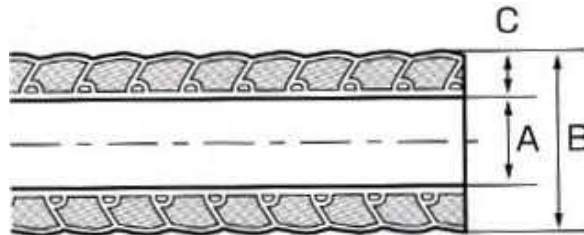

断熱ドレンホースセット

	内径(A)	外径(B)	厚み(C)
EA997AB-14	14mm	26mm	6mm
EA997AB-19	19mm	31mm	6mm
EA997AB-25	25mm	37mm	6mm

※全て廃番になりました。

- ポリエチレン製
- エアコンのドレン配管用
(エアコンの本体ホースと同等の性能を有します)
- 長尺・軽量・自在配管・簡単施工
- 抗菌仕様
- 結露防止に
- 全長 20m
- 内管がフラット構造で、
排水の滞留がありません。

- カウス……-14: 15個、-19、-25: 10個
- ジョイント……-14: 15個、-19、-25: 10個
- AB-19、-25は中間ジョイント1個付