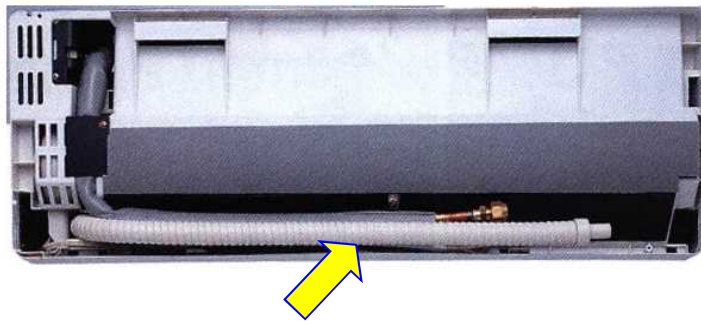

断熱ドレンホースセット

	内径(A)	外径(B)	厚み(C)
EA997AB-14	14mm	26mm	6mm
EA997AB-19	19mm	31mm	6mm
EA997AB-25	25mm	37mm	6mm

※全て廃番になりました。

- ポリエチレン製
- エアコンのドレン配管用
(エアコンの本体ホースと同等の性能を有します)
- 長尺・軽量・自在配管・簡単施工
- 抗菌仕様
- 結露防止に
- 全長 20m
- 内管がフラット構造で、
排水の滞留がありません。